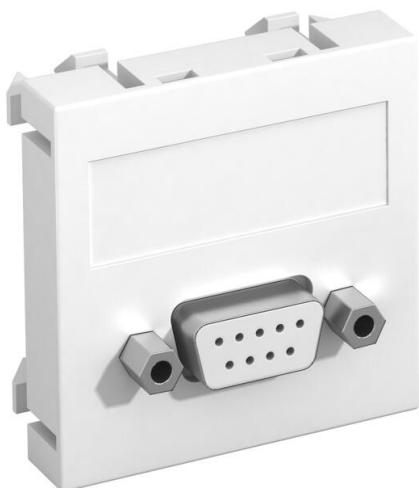

Технічний паспорт

Мультимедійна розетка пряма з роз'ємом D-Sub9 та гвинтовим з'єднанням.

Артикули: 6104634

Мультимедійна розетка пряма з роз'ємом D-Sub9 (RS232), маркувальним полем, та гвинтовим з'єднанням. Кріплення підходить для горизонтального та вертикального монтажу.

PC Полікарбонат

Основні дані

Артикули	6104634
Тип	MTG-DB9 S RW1
Позначення 1	Розетка
Позначення 2	для мультимедіа
Виробник	OBO
Розмір	45x45mm
Колір	сніжно-білий; RAL 9010
Матеріал	Полікарбонат
Мінімальна одиниця продажу VK	1
Одиниця вимірювання	Шт.
Маса	2,4 kg
Одиниця ваги	кг/% пара

Технічний паспорт

Мультимедійна розетка пряма з роз'ємом D-Sub9 та гвинтовим з'єднанням.

Артикули: 6104634

Розміри

Ширина	45 mm
Висота	45 mm

Технічні характеристики

Кількість елементів	1
Виконання верхньої частини	матовий
Тип кріплення	фіксувати
Місце для етикетки	з місцем для маркування
Не містить галогенів	так
Відкидна кришка	ні
Клемна колодка	ні
З друком	ні
З захистом від пилу	ні
Рівень захисту	IP20
Глибина	9 mm
Стопорне кільце	ні
Прозорий	ні
Використання	D-Sub
Здатність до зменшення розтягувального зусилля	ні
Збірка	Основний елемент із центральною захисною пластиною