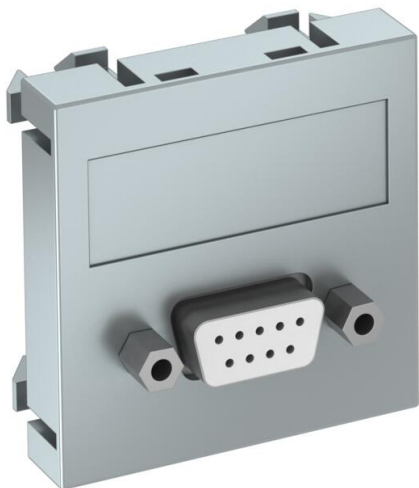

Технічний паспорт

Мультимедійна розетка пряма з роз'ємом D-Sub9 та гвинтовим з'єднанням.

Артикули: 6104640

Мультимедійна розетка пряма з роз'ємом D-Sub9 (RS232), маркувальним полем, та гвинтовим з'єднанням. Кріплення підходить для горизонтального та вертикального монтажу.

PC Полікарбонат

Основні дані

Артикули	6104640
Тип	MTG-DB9 S AL1
Позначення 1	Розетка
Позначення 2	для мультимедіа
Виробник	OBO
Розмір	45x45mm
Колір	алюмінієвий лакований
Матеріал	Полікарбонат
Мінімальна одиниця продажу VK	1
Одиниця вимірювання	Шт.
Маса	2,4 kg
Одиниця ваги	кг/% пара

Технічний паспорт

Мультимедійна розетка пряма з роз'ємом D-Sub9 та гвинтовим з'єднанням.

Артикули: 6104640

Розміри

Ширина	45 mm
Висота	45 mm

Технічні характеристики

Виконання верхньої частини	матовий
Тип кріплення	фіксувати
Місце для етикетки	з місцем для маркування
Не містить галогенів	так
Відкидна кришка	ні
Клемна колодка	ні
З друком	ні
З захистом від пилу	ні
Рівень захисту	IP20
Глибина	9 mm
Стопорне кільце	ні
Прозорий	ні
Використання	D-Sub
Здатність до зменшення розтягувального зусилля	ні
Збірка	Основний елемент із центральною захисною пластиною