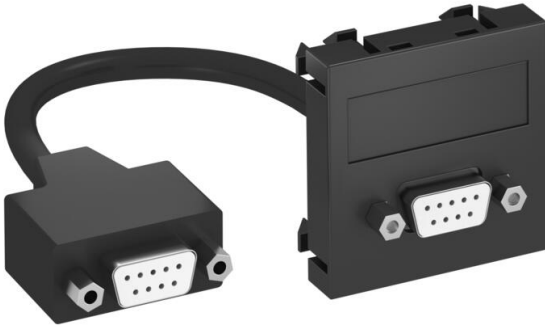

Технічний паспорт

Мультимедійна розетка пряма з роз'ємом D-Sub9 (RS232), коротким з'єднувальним кабелем.

Артикули: 6104685

Мультимедійна розетка пряма з роз'ємом D-Sub9 (RS232), маркувальним полем, та коротким з'єднувальним кабелем. Кріплення підходить для горизонтального та вертикального монтажу.

PC Полікарбонат

Основні дані

Артикули	6104685
Тип	MTG-DB9 F SWGR1
Позначення 1	Розетка
Позначення 2	для мультимедіа
Виробник	OBO
Розмір	45x45mm
Колір	чорно-сірий; RAL 7021
Матеріал	Полікарбонат
Мінімальна одиниця продажу VK	1
Одиниця вимірювання	Шт.
Маса	5,2 kg
Одиниця ваги	кг/% пара

Технічний паспорт

Мультимедійна розетка пряма з роз'ємом D-Sub9 (RS232), коротким з'єднувальним кабелем.

Артикули: 6104685

Розміри

Ширина	45 mm
Висота	45 mm

Технічні характеристики

Кількість елементів	1
Виконання верхньої частини	матовий
Тип кріплення	фіксувати
Освітлення	ні
Місце для етикетки	з місцем для маркування
Не містить галогенів	так
Відкидна кришка	ні
Клемна колодка	ні
З друком	ні
З захистом від пилу	ні
Рівень захисту	IP20
Глибина	9 mm
Стопорне кільце	ні
Прозорий	ні
Використання	D-Sub
Здатність до зменшення розтягувального зусилля	ні
Збірка	Основний елемент із центральною захисною пластиною
Напрямок виводу	прямий
Підходить для певної кількості втулок/з'єднань	1