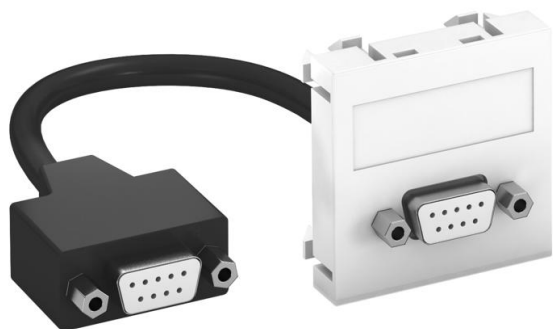

# Технічний паспорт

Мультимедійна розетка пряма з роз'ємом D-Sub9 (RS232), коротким з'єднувальним кабелем.

Артикули: 6104682

Мультимедійна розетка пряма з роз'ємом D-Sub9 (RS232), маркувальним полем, та коротким з'єднувальним кабелем. Кріплення підходить для горизонтального та вертикального монтажу.

## Основні дані

Артикули	6104682
Тип	MTG-DB9 F RW1
Позначення 1	Розетка
Позначення 2	для мультимедіа
Виробник	OBO
Розмір	45x45mm
Колір	сніжно-білий; RAL 9010
Матеріал	Полікарбонат
Мінімальна одиниця продажу VK	1
Одиниця вимірювання	Шт.
Маса	5,2 kg
Одиниця ваги	кг/% пара

# Технічний паспорт

Мультимедійна розетка пряма з роз'ємом D-Sub9 (RS232), коротким з'єднувальним кабелем.

Артикули: 6104682

## Технічні характеристики

Кількість елементів	1
Виконання верхньої частини	матовий
Тип кріплення	фіксувати
Освітлення	ні
Місце для етикетки	з місцем для маркування
Не містить галогенів	так
Відкидна кришка	ні
Клемна колодка	ні
З друком	ні
З захистом від пилу	ні
Рівень захисту	IP20
Глибина	9 mm
Стопорне кільце	ні
Прозорий	ні
Використання	D-Sub
Здатність до зменшення розтягувального зусилля	ні
Збірка	Основний елемент із центральною захисною пластиною
Напрямок виводу	прямий
Підходить для певної кількості втулок/з'єднань	1