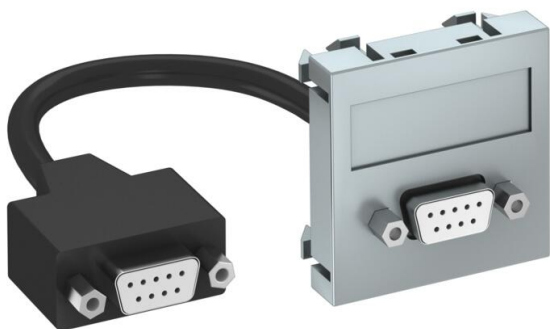

# Технічний паспорт

Мультимедійна розетка пряма з роз'ємом D-Sub9 (RS232), коротким з'єднувальним кабелем.

Артикули: 6104688

Мультимедійна розетка пряма з роз'ємом D-Sub9 (RS232), маркувальним полем, та коротким з'єднувальним кабелем. Кріплення підходить для горизонтального та вертикального монтажу.

## Основні дані

Артикули	6104688
Тип	MTG-DB9 F AL1
Позначення 1	Розетка
Позначення 2	для мультимедіа
Виробник	OBO
Розмір	45x45mm
Колір	алюмінієвий лакований
Матеріал	Полікарбонат
Мінімальна одиниця продажу VK	1
Одиниця вимірювання	Шт.
Маса	5,2 kg
Одиниця ваги	кг/% пара

# Технічний паспорт

Мультимедійна розетка пряма з роз'ємом D-Sub9 (RS232), коротким з'єднувальним кабелем.

Артикули: 6104688

## Технічні характеристики

Кількість елементів	1
Виконання верхньої частини	матовий
Тип кріплення	фіксувати
Освітлення	ні
Місце для етикетки	з місцем для маркування
Не містить галогенів	так
Відкидна кришка	ні
Клемна колодка	ні
З друком	ні
З захистом від пилу	ні
Рівень захисту	IP20
Глибина	9 mm
Стопорне кільце	ні
Прозорий	ні
Використання	D-Sub
Здатність до зменшення розтягувального зусилля	ні
Збірка	Основний елемент із центральною захисною пластиною
Напрямок виводу	прямий
Підходить для певної кількості втулок/з'єднань	1