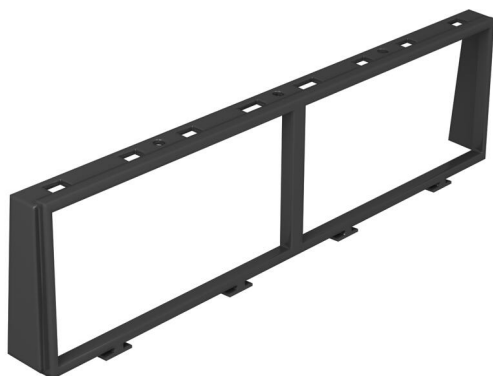

# Технічний паспорт

Рамка адаптер для комбінації двох подвійних розеток  
Modul 45®  
Артикули: 7408682

Для установки комбінації двох подвійних розеток Modul 45 вертикально в System 55. Рамка адаптер призначена для використання з розетками 0° для прямих штепсельних вилок.

## Основні дані

Артикули	7408682
Тип	MT45V 2+2
Позначення 1	Супорт-рамка
Позначення 2	MT45V
Виробник	OBO
Колір	чорний графіт; RAL 9011
Матеріал	Полікарбонат/акрилнітрил-бутадієн-стирол
Мінімальна одиниця продажу VK	5
Одиниця вимірювання	Шт.
Маса	0,9 kg
Одиниця ваги	кг/% пара

# Технічний паспорт

Рамка адаптер для комбінації двох подвійних розеток  
Modul 45®

Артикули: 7408682