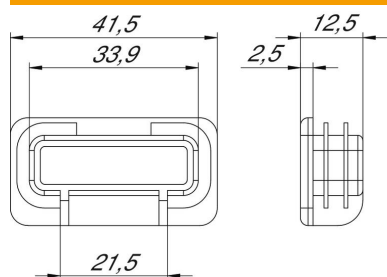

### Основні дані

Артикули	1122904
Тип	MS4121 EK
Позначення 1	Захисний ковпачок профілю
Позначення 2	для профілю MS 21
Виробник	OBO
Розмір	41x21mm
Колір	жовтогарячий; RAL 2003
Матеріал	Поліетілен
Мінімальна одиниця продажу VK	50
Одиниця вимірювання	Шт.
Маса	0,645 kg
Одиниця ваги	кг/% пара

### Розміри

Довжина	12,5 mm
Ширина	41,5 mm
Висота	21,5 mm