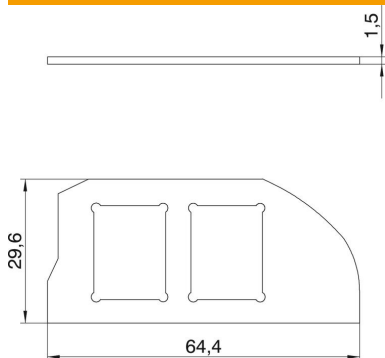

# Технічний паспорт

Кріпильна пластина для встановлення 2х RJ45 в  
GESRM2, типу С  
Артикули: 7407624

Монтажна пластина для розміщення 2х RJ45: Brand-Rex: екранований; EKU: E-Stone; Dätwyler: KS-T, MS-K та KU-T; R&M: Snap-In і Keystone; Rutenbeck: UM та UMflex; SETEC: МКJ, UKJ та ХКJ; Siemon TERA; Telegärtner: AMJ та UMJ.  
Розміри монтажного отвору, мм: 19,30 x 14,80.

## Основні дані

Артикули	7407624
Тип	MPRM2 2C
Позначення 1	Монтажна пластина
Позначення 2	з 2 х свердл. отворами тип С
Виробник	OBO
Розмір	19,3x14,8
Матеріал	Нержавіюча сталь 1.4301
Мінімальна одиниця продажу VK	1
Одиниця вимірювання	Шт.
Маса	1,3 kg
Одиниця ваги	кг/% пара

## Розміри

Довжина	64,4 mm
Ширина	29,6 mm