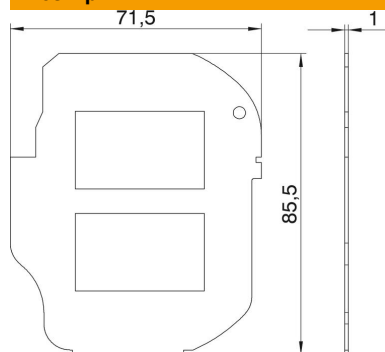

## Монтажна пластина

Артикули: 7407621

Рамка-супорт для 2x RJ типу LJU6C в розетковому люці GESRM2 (замість роз'єму BS).

Розміри монтажного отвору в мм: 36,2 x 22.

**St** Сталь

**FS** оцинковано пачкою

### Основні дані

|                               |                               |
|-------------------------------|-------------------------------|
| Артикули                      | 7407621                       |
| Тип                           | MPR2 2LJU6C                   |
| Позначення 1                  | Монтажна пластина             |
| Позначення 2                  | для GESRM2                    |
| Виробник                      | OBO                           |
| Колір                         | чорний; RAL 9005              |
| Матеріал                      | Сталь                         |
| Покриття                      | оцинковано методом Сендзіміра |
| Стандарт поверхні             | DIN EN 10346                  |
| Мінімальна одиниця продажу UK | 1                             |
| Одиниця вимірювання           | Шт.                           |
| Маса                          | 2,85 kg                       |
| Одиниця ваги                  | кг/% пара                     |

### Розміри

|         |         |
|---------|---------|
| Довжина | 64,4 mm |
| Ширина  | 29,6 mm |