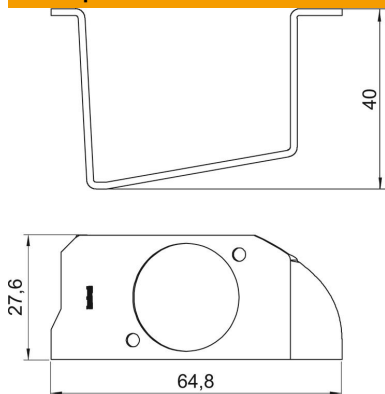

Технічний паспорт

Кріпильна пластина для встановлення розетки 1x типу XD в GESRM2

Артикули: 7407634

Для встановлення розетки XLR типу D

CE

- St Сталь
- FS оцинковано пачкою

Основні дані

Артикули	7407634
Тип	MPR2XD
Позначення 1	Монтажна пластина
Позначення 2	для XLR у GESRM2
Виробник	OBO
Матеріал	Сталь
Покриття	оцинковано методом Сендзіміра
Стандарт поверхні	DIN EN 10346
Мінімальна одиниця продажу VK	1
Одиниця вимірювання	Шт.
Маса	3,28 kg
Одиниця ваги	кг/% пара

Технічний паспорт

Кріпильна пластина для встановлення розетки 1x типу XD в GESRM2

Артикули: 7407634

Розміри

Довжина	64,4 mm
Ширина	29,6 mm

Технічні характеристики

Кількість пристроїв, які можна встановити	2
Конструкція	Форма супорта
Вид кріплення	що фіксується
Місце для етикетки	ні
Підлоговий люк	ні
Основа для стійки	ні
Можна втопити в рівень із підлогою	ні
Можливість встановлення ущільнювача	ні
Монтажний отвір для підлогового боксу	ні
від'єднувальний	ні
Підходить для встановлення в фальш-підлогу	так
Підходить для суцільного підлогового каналу під стяжкою	так
Підходить для підлогового каналу під стяжкою	так
Підходить для встановлення в підлогу	так
Підходить для вологого прибирання	так
Сумісне з підлоговими каналами	так
З поглибленням для підлогового покриття	ні
Посилена конструкція	ні
Глибина	1,5 mm
Здатність до зменшення розтягувального зусилля	так