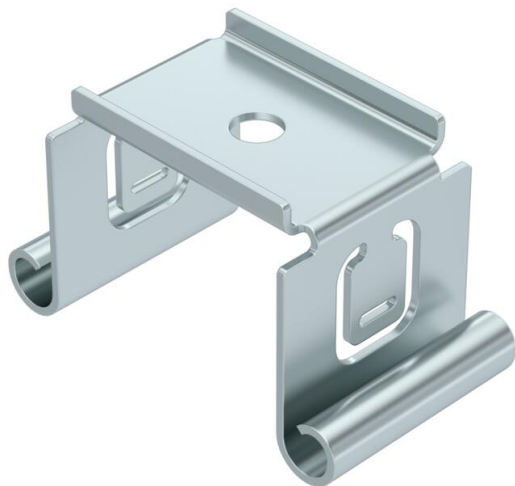

# Технічний паспорт

Центральний підвіс кабельних лотків з кріпленням до бічних стінок кабельного лотка FS

Артикули: 6358510

Центральний підвіс кабельних лотків з кріпленням до бічних стінок кабельного лотка.

**St** Сталь

**FS** оцинковано пачкою

## Основні дані

Артикули	6358510
Тип	МАН 075 FS
Позначення 1	Центральний стельовий підвіс
Позначення 2	для кабельного лотка
Виробник	OBO
Розмір	B70mm
Матеріал	Сталь
Покриття	оцинковано методом Сендзіміра
Стандарт поверхні	DIN EN 10346
Мінімальна одиниця продажу VK	1
Одиниця вимірювання	Шт.
Маса	6,5 kg
Одиниця ваги	кг/% пара

# Технічний паспорт

Центральний підвіс кабельних лотків з кріпленням до бічних стінок кабельного лотка FS

Артикули: 6358510