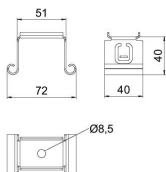

## Основні дані

Артикули	6358510
Тип	МАН 075 FS
Позначення 1	Центральний стельовий підвіс
Позначення 2	для кабельного лотка
Виробник	OBO
Розмір	B70mm
Матеріал	Сталь
Покриття	оцинковано методом Сендзіміра
Стандарт поверхні	DIN EN 10346
Мінімальна одиниця продажу VK	1
Одиниця вимірювання	Шт.
Маса	6,5 kg
Одиниця ваги	кг/% пара

## Розміри

Довжина	40 mm
Ширина	75 mm
Висота	39,5 mm
Розмір B	72 mm
Розмір B1	51 mm

## Технічні характеристики

Конструкція	підвішений
Збереження функцій для макс. ширини	ні
для мін. ширини	75 mm
Підходить для штанги з різьбленням, метричної	8
Підходить для ширини лотка/кабельросту	75 mm
Діаметр отвору	8,5 mm
Регульований	ні