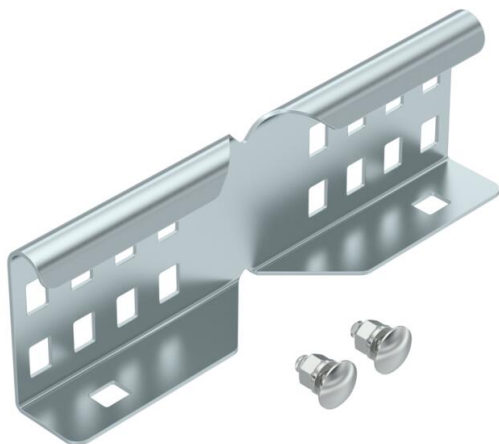

## Кутова секція FS

Артикули: 6208895

Кутовий з'єднувач у якості зовнішнього з'єднувача для поєднання кабельростра та фасонної деталі з бічною висотою 60 мм та з наскрізною перфорацією лонжерона.

Проникність зрівнювання потенціалів забезпечується болтовим з'єднанням.

- St** Сталь
- FS** оцинковано пачкою

### Основні дані

Артикули	6208895
Позначення 1	Кутовий з'єднувач
Позначення 2	для кабельростру
Виробник	OBO
Розмір	64x200
Матеріал	Сталь
Покриття	оцинковано методом Сендзіміра
Стандарт поверхні	DIN EN 10346
Мінімальна одиниця продажу VK	10
Одиниця вимірювання	Шт.
Маса	24 kg
Одиниця ваги	кг/% пара

### Розміри

Габаритний розмір	64x200
Довжина	200 mm
Ширина	28 mm
Висота	64 mm
Товщина	1,5 mm