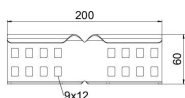

### Основні дані

Артикули	6208895
Позначення 1	Кутовий з'єднувач
Позначення 2	для кабельростру
Виробник	OBO
Розмір	64x200
Матеріал	Сталь
Покриття	оцинковано методом Сендзіміра
Стандарт поверхні	DIN EN 10346
Мінімальна одиниця продажу VK	10
Одиниця вимірювання	Шт.
Маса	24 kg
Одиниця ваги	кг/% пара

### Розміри

Габаритний розмір	64x200
Довжина	200 mm
Ширина	28 mm
Висота	64 mm
Товщина	1,5 mm