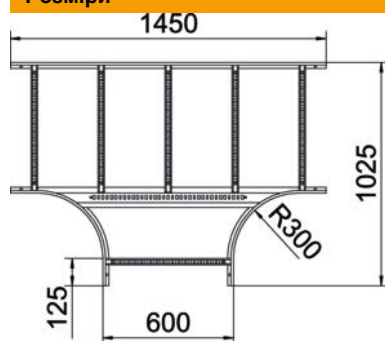

### Основні дані

Артикули	6225218
Позначення 1	T-подібна секція
Позначення 2	для кабельростра
Виробник	OBO
Розмір	60x600
Матеріал	Сталь
Покриття	оцинковано методом Сендзіміра
Стандарт поверхні	DIN EN 10346
Мінімальна одиниця продажу VK	1
Одиниця вимірювання	Шт.
Маса	757,4 kg
Одиниця ваги	кг/% пара

### Розміри

Ширина	600 mm
Висота	60 mm
Розмір B	600 mm
Розмір R	300 mm