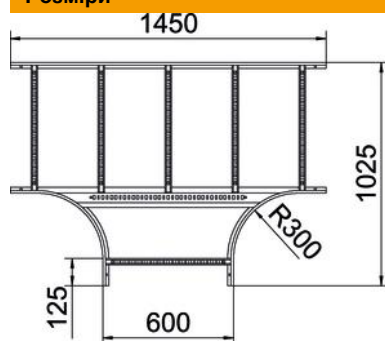

Технічний паспорт

Т-подібна секція 60 А4

Артикули: 6225278

Т-подібна секція, горизонтальна, з привареними перекладинами для всіх типів кабельроствів із бічною висотою 60 мм. З'єднувач замовляється окремо по частинам.

A4 Сталь, нержавіюча 1,4571

2B чистий, додатково оброблений

Основні дані

Артикули	6225278
Позначення 1	Т-подібна секція
Позначення 2	для кабельростра
Виробник	OBO
Розмір	60x600
Матеріал	Сталь, нержавіюча 1,4571
Покриття	чистий, додатково оброблений
Стандарт поверхні	
Мінімальна одиниця продажу VK	1
Одиниця вимірювання	Шт.
Маса	776,9 kg
Одиниця ваги	кг/% пара

Технічний паспорт

T-подібна секція 60 A4

Артикули: 6225278

Розміри

Ширина	600 mm
Висота	60 mm
Розмір B	600 mm
Розмір R	300 mm

Технічні характеристики

Конструкція рам	Неперфорований профіль
Конструкція з боковим профілем	плаский профіль
Конструкція з'єднання	без з'єднувача
Форма	Вивід симетричний
Збереження функцій	ні
Нержавіюча сталь, протравлена	ні
Конструкція для великих відстаней	ні
Товщина перекладинки	1,5 mm