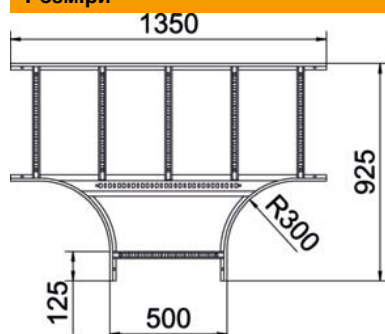

Технічний паспорт

T-подібна секція 60 FT

Артикули: 6225236

T-подібна секція, горизонтальна, з привареними перекладинами для всіх типів кабельроствів із бічною висотою 60 мм. З'єднувач замовляється окремо по частинам.

St Сталь

FT гарячецинкований

Основні дані

Артикули	6225236
Позначення 1	T-подібна секція
Позначення 2	для кабельростра
Виробник	OBO
Розмір	60x500
Матеріал	Сталь
Покриття	гарячецинкований
Стандарт поверхні	DIN EN ISO 1461
Мінімальна одиниця продажу VK	1
Одиниця вимірювання	Шт.
Маса	729,5 kg
Одиниця ваги	кг/% пара

Технічний паспорт

T-подібна секція 60 FT

Артикули: 6225236

Розміри

Ширина	500 mm
Висота	60 mm
Розмір B	500 mm
Розмір R	300 mm

Технічні характеристики

Конструкція рам	Неперфорований профіль
Конструкція з боковим профілем	плаский профіль
Конструкція з'єднання	без з'єднувача
Форма	Вивід симетричний
Збереження функцій	ні
Нержавіюча сталь, протравлена	ні
Конструкція для великих відстаней	ні
Товщина перекладинки	1,5 mm