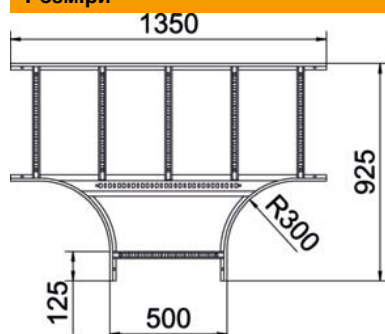

Технічний паспорт

T-подібна секція 60 FS

Артикули: 6225216

T-подібна секція, горизонтальна, з привареними перекладинами для всіх типів кабельроствів із бічною висотою 60 мм. З'єднувач замовляється окремо по частинам.

- St** Сталь
- FS** оцинковано пачкою

Основні дані

Артикули	6225216
Позначення 1	T-подібна секція
Позначення 2	для кабельростра
Виробник	OBO
Розмір	60x500
Матеріал	Сталь
Покриття	оцинковано методом Сендзіміра
Стандарт поверхні	DIN EN 10346
Мінімальна одиниця продажу VK	1
Одиниця вимірювання	Шт.
Маса	688,6 kg
Одиниця ваги	кг/% пара

Технічний паспорт

T-подібна секція 60 FS

Артикули: 6225216

Розміри

Ширина	500 mm
Висота	60 mm
Розмір B	500 mm
Розмір R	300 mm

Технічні характеристики

Конструкція рам	Неперфорований профіль
Конструкція з боковим профілем	плаский профіль
Конструкція з'єднання	без з'єднувача
Форма	Вивід симетричний
Збереження функцій	ні
Нержавіюча сталь, протравлена	ні
Конструкція для великих відстаней	ні
Товщина перекладинок	1,5 mm