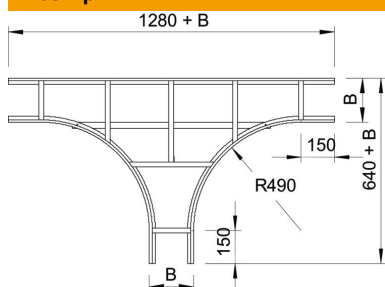

Технічний паспорт

T-подібна деталь VS 60 FS

Артикули: 6213758

T-подібна секція кабельростру, горизонтальна, з поперечною VS та висотою борту 60 мм.
З'єднувач замовляється окремо по частинам.
Інші варіанти ширини доступні на замовлення.

St	Сталь
FS	оцинковано пачкою

Основні дані

Артикули	6213758
Позначення 1	T-подібна секція
Позначення 2	для кабельростру з VS
Виробник	OBO
Розмір	60x400
Матеріал	Сталь
Покриття	оцинковано методом Сендзіміра
Стандарт поверхні	DIN EN 10346
Мінімальна одиниця продажу VK	1
Одиниця вимірювання	Шт.
Маса	871 kg
Одиниця ваги	kg/% пара

Розміри

Ширина	400 mm
Висота	60 mm
Розмір B	400 mm
Розмір R	490 mm

Технічний паспорт

T-подібна деталь VS 60 FS

Артикули: 6213758

Технічні характеристики

Конструкція рам	Неперфорований профіль
Конструкція з боковим профілем	плаский профіль
Форма	Вивід симетричний
Збереження функцій	ні
Нержавіюча сталь, протравлена	ні
Конструкція для великих відстаней	ні
Товщина перекладинки	1,5 mm