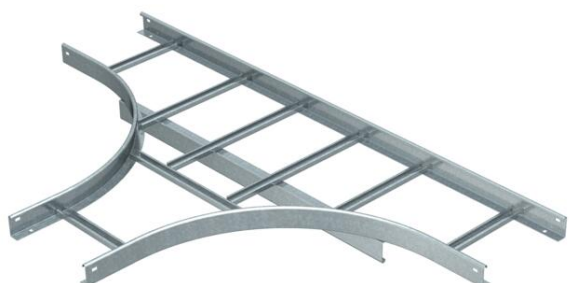

Технічний паспорт

T-подібна деталь VS 60 FS

Артикули: 6213758

T-подібна секція кабельростру, горизонтальна, з поперечною VS та висотою борту 60 мм.
З'єднувач замовляється окремо по частинам.
Інші варіанти ширини доступні на замовлення.

St	Сталь
FS	оцинковано пачкою

Основні дані

Артикули	6213758
Позначення 1	T-подібна секція
Позначення 2	для кабельростру з VS
Виробник	OBO
Розмір	60x400
Матеріал	Сталь
Покриття	оцинковано методом Сендзіміра
Стандарт поверхні	DIN EN 10346
Мінімальна одиниця продажу VK	1
Одиниця вимірювання	Шт.
Маса	871 kg
Одиниця ваги	kg/% пара

Розміри

Ширина	400 mm
Висота	60 mm
Розмір B	400 mm
Розмір R	490 mm

Технічний паспорт

T-подібна деталь VS 60 FS

Артикули: 6213758

Технічні характеристики

Конструкція рам	Неперфорований профіль
Конструкція з боковим профілем	плаский профіль
Форма	Вивід симетричний
Збереження функцій	ні
Нержавіюча сталь, протравлена	ні
Конструкція для великих відстаней	ні
Товщина перекладинки	1,5 mm