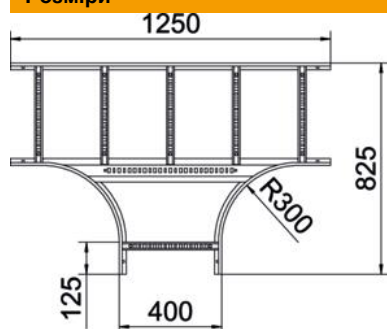

Технічний паспорт

T-подібна секція 60 FT

Артикули: 6225234

T-подібна секція, горизонтальна, з привареними перекладинами для всіх типів кабельроствів із бічною висотою 60 мм. З'єднувач замовляється окремо по частинам.

St Сталь

FT гарячецинкований

Основні дані

Артикули	6225234
Позначення 1	T-подібна секція
Позначення 2	для кабельростра
Виробник	OBO
Розмір	60x400
Матеріал	Сталь
Покриття	гарячецинкований
Стандарт поверхні	DIN EN ISO 1461
Мінімальна одиниця продажу VK	1
Одиниця вимірювання	Шт.
Маса	656,5 kg
Одиниця ваги	кг/% пара

Технічний паспорт

T-подібна секція 60 FT

Артикули: 6225234

Розміри

Ширина	400 mm
Висота	60 mm
Розмір B	400 mm
Розмір R	300 mm

Технічні характеристики

Конструкція рам	Неперфорований профіль
Конструкція з боковим профілем	плаский профіль
Конструкція з'єднання	без з'єднувача
Форма	Вивід симетричний
Збереження функцій	ні
Нержавіюча сталь, протравлена	ні
Конструкція для великих відстаней	ні
Товщина перекладинки	1,5 mm