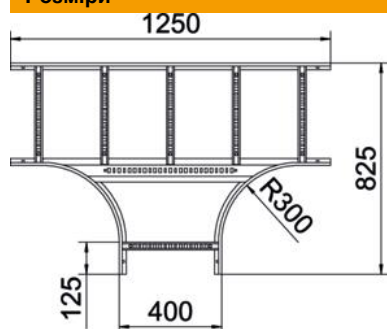

Технічний паспорт

Т-подібна секція 60 А2

Артикули: 6225254

Т-подібна секція, горизонтальна, з привареними перекладинами для всіх типів кабельроствів із бічною висотою 60 мм. З'єднувач замовляється окремо по частинам.

A2 Нержавіюча сталь 1.4301

2B чистий, додатково оброблений

Основні дані

Артикули	6225254
Позначення 1	Т-подібна секція
Позначення 2	для кабельростра
Виробник	OBO
Розмір	60x400
Матеріал	Нержавіюча сталь 1.4301
Покриття	чистий, додатково оброблений
Стандарт поверхні	
Мінімальна одиниця продажу VK	1
Одиниця вимірювання	Шт.
Маса	627,7 kg
Одиниця ваги	кг/% пара

Технічний паспорт

T-подібна секція 60 A2

Артикули: 6225254

Розміри

Ширина	400 mm
Висота	60 mm
Розмір B	400 mm
Розмір R	300 mm

Технічні характеристики

Конструкція рам	Неперфорований профіль
Конструкція з боковим профілем	плаский профіль
Конструкція з'єднання	без з'єднувача
Форма	Вивід симетричний
Збереження функцій	ні
Нержавіюча сталь, протравлена	ні
Конструкція для великих відстаней	ні
Товщина перекладинки	1,5 mm