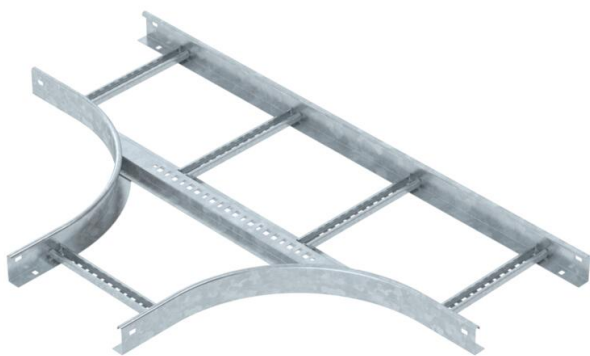

Технічний паспорт

T-подібна секція 60 FT

Артикули: 6225232

T-подібна секція, горизонтальна, з привареними перекладинами для всіх типів кабельроствів із бічною висотою 60 мм. З'єднувач замовляється окремо по частинам.

St Сталь

FT гарячецинкований

Основні дані

Артикули	6225232
Тип	LT 630 R3 FT
Позначення 1	T-подібна секція
Позначення 2	для кабельростра
Виробник	OBO
Розмір	60x300
Матеріал	Сталь
Покриття	гарячецинкований
Стандарт поверхні	DIN EN ISO 1461
Мінімальна одиниця продажу VK	1
Одиниця вимірювання	Шт.
Маса	595,5 kg
Одиниця ваги	кг/% пара

Технічний паспорт

T-подібна секція 60 FT

Артикули: 6225232

Розміри

Ширина	300 mm
Висота	60 mm
Розмір B	300 mm
Розмір R	300 mm

Технічні характеристики

Конструкція рам	Неперфорований профіль
Конструкція з боковим профілем	плаский профіль
Конструкція з'єднання	без з'єднувача
Форма	Вивід симетричний
Збереження функцій	ні
Нержавіюча сталь, протравлена	ні
Конструкція для великих відстаней	ні
Товщина перекладинки	1,5 mm