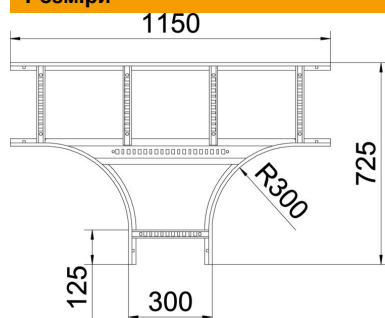

Технічний паспорт

T-подібна секція 60 FT

Артикули: 6225232

T-подібна секція, горизонтальна, з привареними перекладинами для всіх типів кабельроствів із бічною висотою 60 мм. З'єднувач замовляється окремо по частинам.

St Сталь

FT гарячецинкований

Основні дані

Артикули	6225232
Тип	LT 630 R3 FT
Позначення 1	T-подібна секція
Позначення 2	для кабельростра
Виробник	OBO
Розмір	60x300
Матеріал	Сталь
Покриття	гарячецинкований
Стандарт поверхні	DIN EN ISO 1461
Мінімальна одиниця продажу VK	1
Одиниця вимірювання	Шт.
Маса	595,5 kg
Одиниця ваги	кг/% пара

Технічний паспорт

T-подібна секція 60 FT

Артикули: 6225232

Розміри

Ширина	300 mm
Висота	60 mm
Розмір B	300 mm
Розмір R	300 mm

Технічні характеристики

Конструкція рам	Неперфорований профіль
Конструкція з боковим профілем	плаский профіль
Конструкція з'єднання	без з'єднувача
Форма	Вивід симетричний
Збереження функцій	ні
Нержавіюча сталь, протравлена	ні
Конструкція для великих відстаней	ні
Товщина перекладинки	1,5 mm