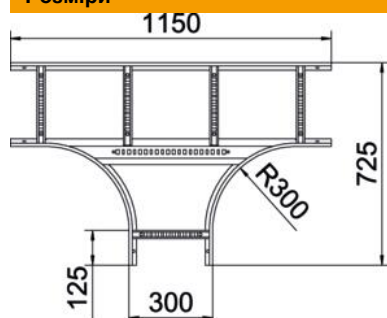

# Технічний паспорт

Т-подібна секція 60 А4

Артикули: 6225272

Т-подібна секція, горизонтальна, з привареними перекладинами для всіх типів кабельроствів із бічною висотою 60 мм. З'єднувач замовляється окремо по частинам.

## Основні дані

Артикули	6225272
Позначення 1	Т-подібна секція
Позначення 2	для кабельростра
Виробник	OBO
Розмір	60x300
Матеріал	Сталь, нержавіюча 1,4571
Покриття	чистий, додатково оброблений
Стандарт поверхні	
Мінімальна одиниця продажу VK	1
Одиниця вимірювання	Шт.
Маса	544,7 kg
Одиниця ваги	кг/% пара

## Розміри

Ширина	300 mm
Висота	60 mm
Розмір B	300 mm
Розмір R	300 mm