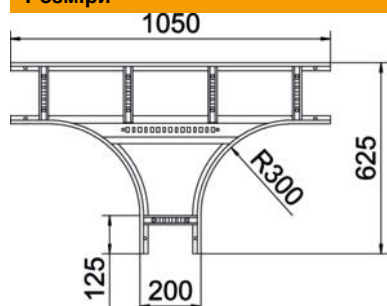

Технічний паспорт

T-подібна секція 60 FT

Артикули: 6225230

T-подібна секція, горизонтальна, з привареними перекладинами для всіх типів кабельроствів із бічною висотою 60 мм. З'єднувач замовляється окремо по частинам.

St Сталь

FT гарячецинкований

Основні дані

Артикули	6225230
Позначення 1	T-подібна секція
Позначення 2	для кабельростра
Виробник	OBO
Розмір	60x200
Матеріал	Сталь
Покриття	гарячецинкований
Стандарт поверхні	DIN EN ISO 1461
Мінімальна одиниця продажу VK	1
Одиниця вимірювання	Шт.
Маса	494,8 kg
Одиниця ваги	кг/% пара

Технічний паспорт

T-подібна секція 60 FT

Артикули: 6225230

Розміри

Ширина	200 mm
Висота	60 mm
Розмір B	200 mm
Розмір R	300 mm

Технічні характеристики

Конструкція рам	Неперфорований профіль
Конструкція з боковим профілем	плаский профіль
Конструкція з'єднання	без з'єднувача
Форма	Вивід симетричний
Збереження функцій	ні
Нержавіюча сталь, протравлена	ні
Конструкція для великих відстаней	ні
Товщина перекладинки	1,5 mm