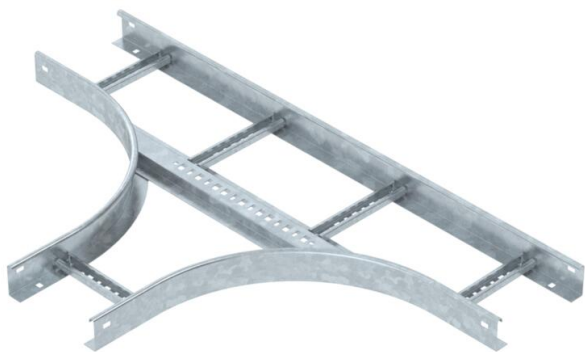

Технічний паспорт

T-подібна секція 60 FT

Артикули: 6225230

T-подібна секція, горизонтальна, з привареними перекладинами для всіх типів кабельроствів із бічною висотою 60 мм. З'єднувач замовляється окремо по частинам.

St Сталь

FT гарячецинкований

Основні дані

Артикули	6225230
Позначення 1	T-подібна секція
Позначення 2	для кабельростра
Виробник	OBO
Розмір	60x200
Матеріал	Сталь
Покриття	гарячецинкований
Стандарт поверхні	DIN EN ISO 1461
Мінімальна одиниця продажу VK	1
Одиниця вимірювання	Шт.
Маса	494,8 kg
Одиниця ваги	кг/% пара

Технічний паспорт

T-подібна секція 60 FT

Артикули: 6225230

Розміри

Ширина	200 mm
Висота	60 mm
Розмір B	200 mm
Розмір R	300 mm

Технічні характеристики

Конструкція рам	Неперфорований профіль
Конструкція з боковим профілем	плаский профіль
Конструкція з'єднання	без з'єднувача
Форма	Вивід симетричний
Збереження функцій	ні
Нержавіюча сталь, протравлена	ні
Конструкція для великих відстаней	ні
Товщина перекладинки	1,5 mm