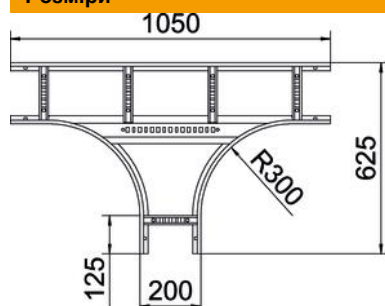

Технічний паспорт

T-подібна секція 60 FS

Артикули: 6225210

T-подібна секція, горизонтальна, з привареними перекладинами для всіх типів кабельроствів із бічною висотою 60 мм. З'єднувач замовляється окремо по частинам.

St Сталь

FS оцинковано пачкою

Основні дані

Артикули	6225210
Позначення 1	T-подібна секція
Позначення 2	для кабельростра
Виробник	OBO
Розмір	60x200
Матеріал	Сталь
Покриття	оцинковано методом Сендзіміра
Стандарт поверхні	DIN EN 10346
Мінімальна одиниця продажу VK	1
Одиниця вимірювання	Шт.
Маса	468,7 kg
Одиниця ваги	кг/% пара

Технічний паспорт

T-подібна секція 60 FS

Артикули: 6225210

Розміри

Ширина	200 mm
Висота	60 mm
Розмір B	200 mm
Розмір R	300 mm

Технічні характеристики

Конструкція рам	Неперфорований профіль
Конструкція з боковим профілем	плаский профіль
Конструкція з'єднання	без з'єднувача
Форма	Вивід симетричний
Збереження функцій	ні
Нержавіюча сталь, протравлена	ні
Конструкція для великих відстаней	ні
Товщина перекладинки	1,5 mm