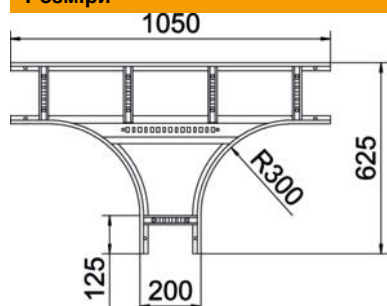

Технічний паспорт

Т-подібна секція 60 А4

Артикули: 6225270

Т-подібна секція, горизонтальна, з привареними перекладинами для всіх типів кабельроствів із бічною висотою 60 мм. З'єднувач замовляється окремо по частинам.

A4 Сталь, нержавіюча 1,4571

2B чистий, додатково оброблений

Основні дані

Артикули	6225270
Позначення 1	Т-подібна секція
Позначення 2	для кабельростра
Виробник	OBO
Розмір	60x200
Матеріал	Сталь, нержавіюча 1,4571
Покриття	чистий, додатково оброблений
Стандарт поверхні	
Мінімальна одиниця продажу VK	1
Одиниця вимірювання	Шт.
Маса	480,6 kg
Одиниця ваги	кг/% пара

Технічний паспорт

T-подібна секція 60 A4

Артикули: 6225270

Розміри

Ширина	200 mm
Висота	60 mm
Розмір B	200 mm
Розмір R	300 mm

Технічні характеристики

Конструкція рам	Неперфорований профіль
Конструкція з боковим профілем	плаский профіль
Конструкція з'єднання	без з'єднувача
Форма	Вивід симетричний
Збереження функцій	ні
Нержавіюча сталь, протравлена	ні
Конструкція для великих відстаней	ні
Товщина перекладинки	1,5 mm