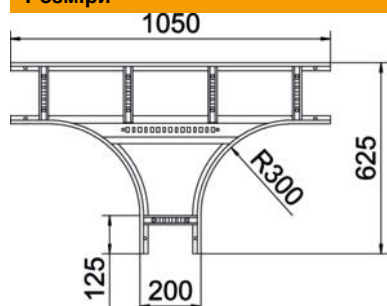

### Основні дані

Артикули	6225250
Позначення 1	Т-подібна секція
Позначення 2	для кабельростра
Виробник	OBO
Розмір	60x200
Матеріал	Нержавіюча сталь 1.4301
Покриття	чистий, додатково оброблений
Стандарт поверхні	
Мінімальна одиниця продажу VK	1
Одиниця вимірювання	Шт.
Маса	474,6 kg
Одиниця ваги	кг/% пара

## Розміри

Ширина	200 mm
Висота	60 mm
Розмір B	200 mm
Розмір R	300 mm