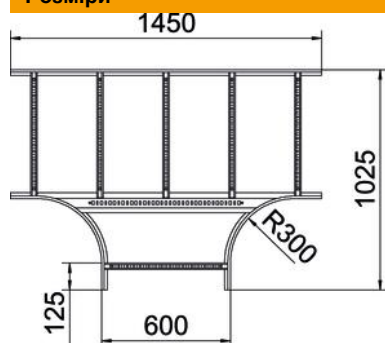

Технічний паспорт

T-подібна секція 110 FT

Артикули: 6225320

T-подібна секція, горизонтальна, з привареними перекладинами для всіх типів кабельроствів із бічною висотою 110 мм. З'єднувач замовляється окремо по частинам.

St Сталь

FT гарячецинкований

Основні дані

Артикули	6225320
Позначення 1	T-подібна секція
Позначення 2	для кабельростра
Виробник	OBO
Розмір	110x600
Матеріал	Сталь
Покриття	гарячецинкований
Стандарт поверхні	DIN EN ISO 1461
Мінімальна одиниця продажу VK	1
Одиниця вимірювання	Шт.
Маса	982,9 kg
Одиниця ваги	кг/% пара

Технічний паспорт

T-подібна секція 110 FT

Артикули: 6225320

Розміри

Ширина	600 mm
Висота	110 mm
Розмір B	600 mm
Розмір R	300 mm

Технічні характеристики

Конструкція рам	Неперфорований профіль
Конструкція з боковим профілем	плаский профіль
Конструкція з'єднання	без з'єднувача
Форма	Вивід симетричний
Збереження функцій	ні
Нержавіюча сталь, протравлена	ні
Конструкція для великих відстаней	ні
Товщина перекладинки	1,5 mm