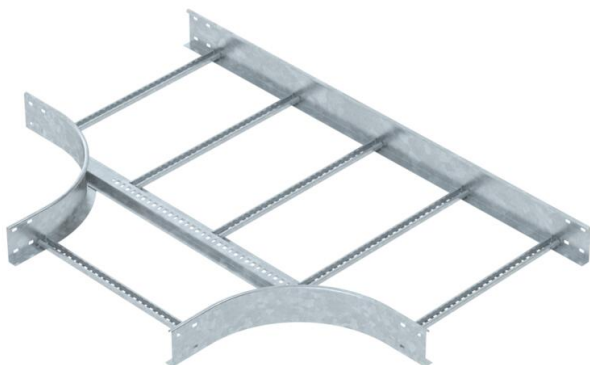

Технічний паспорт

T-подібна секція 110 FT

Артикули: 6225320

T-подібна секція, горизонтальна, з привареними перекладинами для всіх типів кабельроствів із бічною висотою 110 мм. З'єднувач замовляється окремо по частинам.

St Сталь

FT гарячецинкований

Основні дані

Артикули	6225320
Позначення 1	T-подібна секція
Позначення 2	для кабельростра
Виробник	OBO
Розмір	110x600
Матеріал	Сталь
Покриття	гарячецинкований
Стандарт поверхні	DIN EN ISO 1461
Мінімальна одиниця продажу VK	1
Одиниця вимірювання	Шт.
Маса	982,9 kg
Одиниця ваги	кг/% пара

Технічний паспорт

T-подібна секція 110 FT

Артикули: 6225320

Розміри

Ширина	600 mm
Висота	110 mm
Розмір B	600 mm
Розмір R	300 mm

Технічні характеристики

Конструкція рам	Неперфорований профіль
Конструкція з боковим профілем	плаский профіль
Конструкція з'єднання	без з'єднувача
Форма	Вивід симетричний
Збереження функцій	ні
Нержавіюча сталь, протравлена	ні
Конструкція для великих відстаней	ні
Товщина перекладинки	1,5 mm