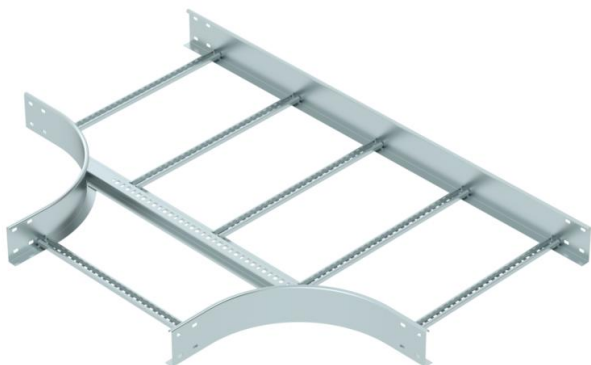

## T-подібна секція 110 FS

Артикули: 6225298

T-подібна секція, горизонтальна, з привареними перекладинами для всіх типів кабельроствів із бічною висотою 110 мм. З'єднувач замовляється окремо по частинам.

### Основні дані

Артикули	6225298
Позначення 1	T-подібна секція
Позначення 2	для кабельростра
Виробник	OBO
Розмір	110x600
Матеріал	Сталь
Покриття	оцинковано методом Сендзіміра
Стандарт поверхні	DIN EN 10346
Мінімальна одиниця продажу VK	1
Одиниця вимірювання	Шт.
Маса	924 kg
Одиниця ваги	кг/% пара

### Розміри

Ширина	600 mm
Висота	110 mm
Розмір B	600 mm
Розмір R	300 mm