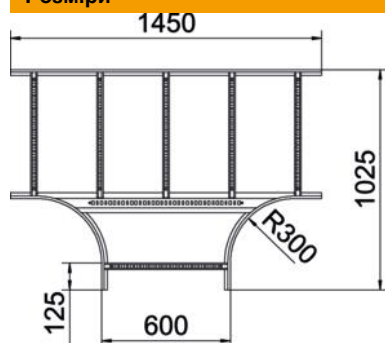

### Основні дані

Артикули	6225298
Позначення 1	T-подібна секція
Позначення 2	для кабельростра
Виробник	OBO
Розмір	110x600
Матеріал	Сталь
Покриття	оцинковано методом Сендзіміра
Стандарт поверхні	DIN EN 10346
Мінімальна одиниця продажу VK	1
Одиниця вимірювання	Шт.
Маса	924 kg
Одиниця ваги	кг/% пара

### Розміри

Ширина	600 mm
Висота	110 mm
Розмір B	600 mm
Розмір R	300 mm