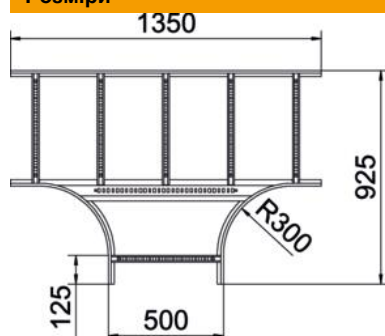

Технічний паспорт

T-подібна секція 110 FT

Артикули: 6225318

T-подібна секція, горизонтальна, з привареними перекладинами для всіх типів кабельроствів із бічною висотою 110 мм. З'єднувач замовляється окремо по частинам.

St Сталь

FT гарячецинкований

Основні дані

Артикули	6225318
Позначення 1	T-подібна секція
Позначення 2	для кабельростра
Виробник	OBO
Розмір	110x500
Матеріал	Сталь
Покриття	гарячецинкований
Стандарт поверхні	DIN EN ISO 1461
Мінімальна одиниця продажу VK	1
Одиниця вимірювання	Шт.
Маса	963,1 kg
Одиниця ваги	кг/% пара

Технічний паспорт

T-подібна секція 110 FT

Артикули: 6225318

Розміри

Ширина	500 mm
Висота	110 mm
Розмір B	500 mm
Розмір R	300 mm

Технічні характеристики

Конструкція рам	Неперфорований профіль
Конструкція з боковим профілем	плаский профіль
Конструкція з'єднання	без з'єднувача
Форма	Вивід симетричний
Збереження функцій	ні
Нержавіюча сталь, протравлена	ні
Конструкція для великих відстаней	ні
Товщина перекладинки	1,5 mm