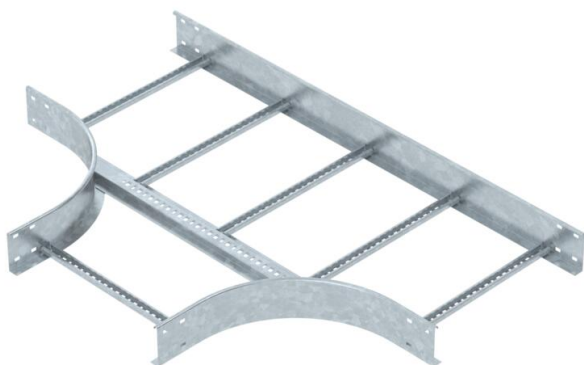

Технічний паспорт

T-подібна секція 110 FT

Артикули: 6225318

T-подібна секція, горизонтальна, з привареними перекладинами для всіх типів кабельроствів із бічною висотою 110 мм. З'єднувач замовляється окремо по частинам.

St Сталь

FT гарячецинкований

Основні дані

Артикули	6225318
Позначення 1	T-подібна секція
Позначення 2	для кабельростра
Виробник	OBO
Розмір	110x500
Матеріал	Сталь
Покриття	гарячецинкований
Стандарт поверхні	DIN EN ISO 1461
Мінімальна одиниця продажу VK	1
Одиниця вимірювання	Шт.
Маса	963,1 kg
Одиниця ваги	кг/% пара

Технічний паспорт

T-подібна секція 110 FT

Артикули: 6225318

Розміри

Ширина	500 mm
Висота	110 mm
Розмір B	500 mm
Розмір R	300 mm

Технічні характеристики

Конструкція рам	Неперфорований профіль
Конструкція з боковим профілем	плаский профіль
Конструкція з'єднання	без з'єднувача
Форма	Вивід симетричний
Збереження функцій	ні
Нержавіюча сталь, протравлена	ні
Конструкція для великих відстаней	ні
Товщина перекладинки	1,5 mm