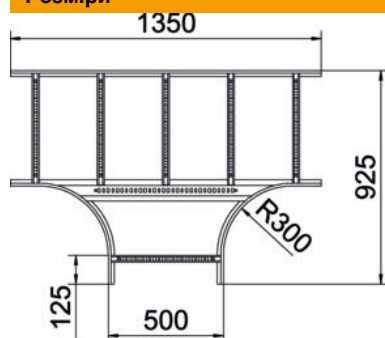

Технічний паспорт

T-подібна секція 110 FS

Артикули: 6225296

T-подібна секція, горизонтальна, з привареними перекладинами для всіх типів кабельроствів із бічною висотою 110 мм. З'єднувач замовляється окремо по частинам.

- St** Сталь
- FS** оцинковано пачкою

Основні дані

Артикули	6225296
Позначення 1	T-подібна секція
Позначення 2	для кабельростра
Виробник	OBO
Розмір	110x500
Матеріал	Сталь
Покриття	оцинковано методом Сендзіміра
Стандарт поверхні	DIN EN 10346
Мінімальна одиниця продажу VK	1
Одиниця вимірювання	Шт.
Маса	849,3 kg
Одиниця ваги	кг/% пара

Технічний паспорт

T-подібна секція 110 FS

Артикули: 6225296

Розміри

Ширина	500 mm
Висота	110 mm
Розмір B	500 mm
Розмір R	300 mm

Технічні характеристики

Конструкція рам	Неперфорований профіль
Конструкція з боковим профілем	плаский профіль
Конструкція з'єднання	без з'єднувача
Форма	Вивід симетричний
Збереження функцій	ні
Нержавіюча сталь, протравлена	ні
Конструкція для великих відстаней	ні
Товщина перекладинки	1,5 mm