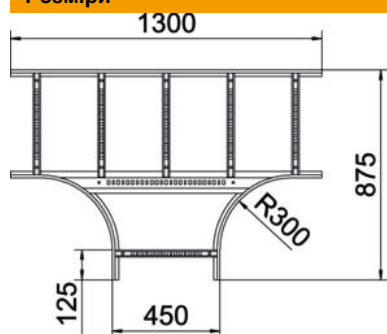

Технічний паспорт

T-подібна секція 110 FT

Артикули: 6225316

T-подібна секція, горизонтальна, з привареними перекладинами для всіх типів кабельроствів із бічною висотою 110 мм. З'єднувач замовляється окремо по частинам.

St Сталь

FT гарячецинкований

Основні дані

Артикули	6225316
Позначення 1	T-подібна секція
Позначення 2	для кабельростра
Виробник	OBO
Розмір	110x450
Матеріал	Сталь
Покриття	гарячецинкований
Стандарт поверхні	DIN EN ISO 1461
Мінімальна одиниця продажу VK	1
Одиниця вимірювання	Шт.
Маса	926,8 kg
Одиниця ваги	кг/% пара

Технічний паспорт

T-подібна секція 110 FT

Артикули: 6225316

Розміри

Ширина	450 mm
Висота	110 mm
Розмір B	450 mm
Розмір R	300 mm

Технічні характеристики

Конструкція рам	Неперфорований профіль
Конструкція з боковим профілем	плаский профіль
Конструкція з'єднання	без з'єднувача
Форма	Вивід симетричний
Збереження функцій	ні
Нержавіюча сталь, протравлена	ні
Конструкція для великих відстаней	ні
Товщина перекладинки	1,5 mm