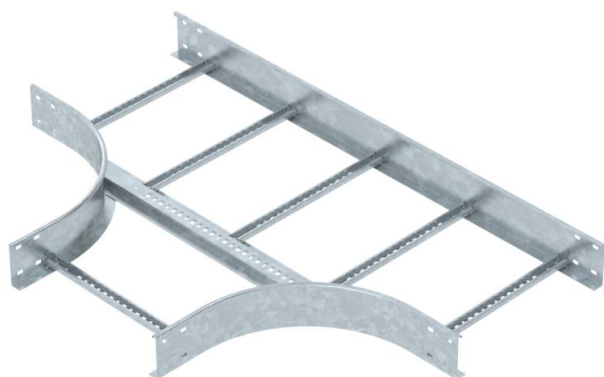

Технічний паспорт

T-подібна секція 110 FT

Артикули: 6225316

T-подібна секція, горизонтальна, з привареними перекладинами для всіх типів кабельроствів із бічною висотою 110 мм. З'єднувач замовляється окремо по частинам.

St Сталь

FT гарячецинкований

Основні дані

Артикули	6225316
Позначення 1	T-подібна секція
Позначення 2	для кабельростра
Виробник	OBO
Розмір	110x450
Матеріал	Сталь
Покриття	гарячецинкований
Стандарт поверхні	DIN EN ISO 1461
Мінімальна одиниця продажу VK	1
Одиниця вимірювання	Шт.
Маса	926,8 kg
Одиниця ваги	кг/% пара

Технічний паспорт

T-подібна секція 110 FT

Артикули: 6225316

Розміри

Ширина	450 mm
Висота	110 mm
Розмір B	450 mm
Розмір R	300 mm

Технічні характеристики

Конструкція рам	Неперфорований профіль
Конструкція з боковим профілем	плаский профіль
Конструкція з'єднання	без з'єднувача
Форма	Вивід симетричний
Збереження функцій	ні
Нержавіюча сталь, протравлена	ні
Конструкція для великих відстаней	ні
Товщина перекладинки	1,5 mm