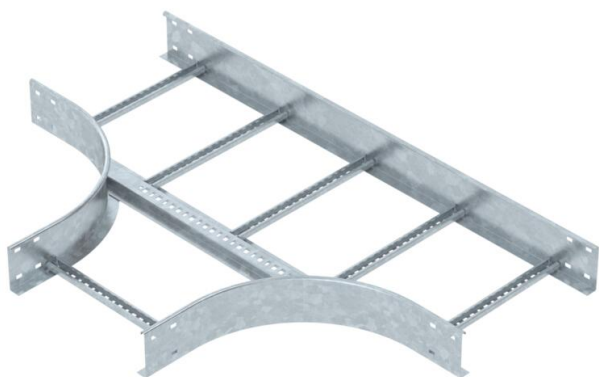

## T-подібна секція 110 FT

Артикули: 6225314

T-подібна секція, горизонтальна, з привареними перекладинами для всіх типів кабельроствів із бічною висотою 110 мм. З'єднувач замовляється окремо по частинам.

### Основні дані

Артикули	6225314
Позначення 1	T-подібна секція
Позначення 2	для кабельростра
Виробник	OBO
Розмір	110x400
Матеріал	Сталь
Покриття	гарячецинкований
Стандарт поверхні	DIN EN ISO 1461
Мінімальна одиниця продажу VK	1
Одиниця вимірювання	Шт.
Маса	882,6 kg
Одиниця ваги	кг/% пара

## T-подібна секція 110 FT

Артикули: 6225314

### Розміри

Ширина	400 mm
Висота	110 mm
Розмір B	400 mm
Розмір R	300 mm