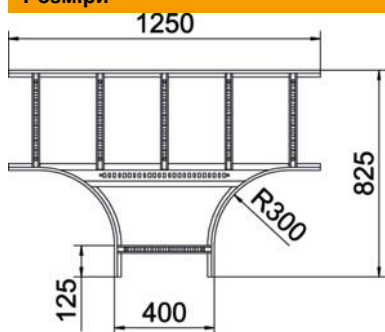

### Основні дані

Артикули	6225314
Позначення 1	T-подібна секція
Позначення 2	для кабельростра
Виробник	OBO
Розмір	110x400
Матеріал	Сталь
Покриття	гарячецинкований
Стандарт поверхні	DIN EN ISO 1461
Мінімальна одиниця продажу VK	1
Одиниця вимірювання	Шт.
Маса	882,6 kg
Одиниця ваги	кг/% пара

## T-подібна секція 110 FT

Артикули: 6225314

### Розміри

Ширина	400 mm
Висота	110 mm
Розмір B	400 mm
Розмір R	300 mm