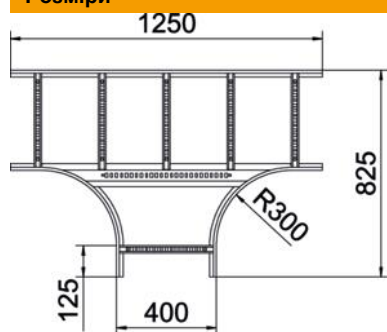

Технічний паспорт

T-подібна секція 110 FS

Артикули: 6225294

T-подібна секція, горизонтальна, з привареними перекладинами для всіх типів кабельроствів із бічною висотою 110 мм. З'єднувач замовляється окремо по частинам.

- St** Сталь
- FS** оцинковано пачкою

Основні дані

Артикули	6225294
Позначення 1	T-подібна секція
Позначення 2	для кабельростра
Виробник	OBO
Розмір	110x400
Матеріал	Сталь
Покриття	оцинковано методом Сендзіміра
Стандарт поверхні	DIN EN 10346
Мінімальна одиниця продажу VK	1
Одиниця вимірювання	Шт.
Маса	774,5 kg
Одиниця ваги	кг/% пара

Технічний паспорт

T-подібна секція 110 FS

Артикули: 6225294

Розміри

Ширина	400 mm
Висота	110 mm
Розмір B	400 mm
Розмір R	300 mm

Технічні характеристики

Конструкція рам	Неперфорований профіль
Конструкція з боковим профілем	плаский профіль
Конструкція з'єднання	без з'єднувача
Форма	Вивід симетричний
Збереження функцій	ні
Нержавіюча сталь, протравлена	ні
Конструкція для великих відстаней	ні
Товщина перекладинки	1,5 mm