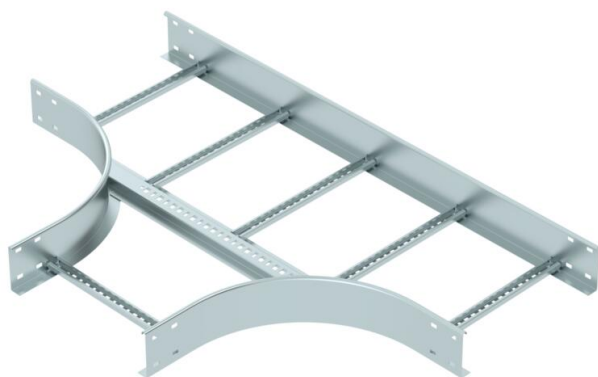

Технічний паспорт

T-подібна секція 110 FS

Артикули: 6225294

T-подібна секція, горизонтальна, з привареними перекладинами для всіх типів кабельроствів із бічною висотою 110 мм. З'єднувач замовляється окремо по частинам.

- St** Сталь
- FS** оцинковано пачкою

Основні дані

Артикули	6225294
Позначення 1	T-подібна секція
Позначення 2	для кабельростра
Виробник	OBO
Розмір	110x400
Матеріал	Сталь
Покриття	оцинковано методом Сендзіміра
Стандарт поверхні	DIN EN 10346
Мінімальна одиниця продажу VK	1
Одиниця вимірювання	Шт.
Маса	774,5 kg
Одиниця ваги	кг/% пара

Технічний паспорт

T-подібна секція 110 FS

Артикули: 6225294

Розміри

Ширина	400 mm
Висота	110 mm
Розмір B	400 mm
Розмір R	300 mm

Технічні характеристики

Конструкція рам	Неперфорований профіль
Конструкція з боковим профілем	плаский профіль
Конструкція з'єднання	без з'єднувача
Форма	Вивід симетричний
Збереження функцій	ні
Нержавіюча сталь, протравлена	ні
Конструкція для великих відстаней	ні
Товщина перекладинки	1,5 mm