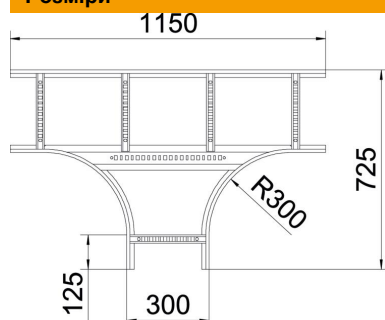

Технічний паспорт

T-подібна секція 110 FT

Артикули: 6225312

T-подібна секція, горизонтальна, з привареними перекладинами для всіх типів кабельроствів із бічною висотою 110 мм. З'єднувач замовляється окремо по частинам.

St Сталь

FT гарячецинкований

Основні дані

Артикули	6225312
Тип	LT 1130 R3 FT
Позначення 1	T-подібна секція
Позначення 2	для кабельростра
Виробник	OBO
Розмір	110x300
Матеріал	Сталь
Покриття	гарячецинкований
Стандарт поверхні	DIN EN ISO 1461
Мінімальна одиниця продажу VK	1
Одиниця вимірювання	Шт.
Маса	781,1 kg
Одиниця ваги	kg/% пара

Технічний паспорт

T-подібна секція 110 FT

Артикули: 6225312

Розміри

Ширина	300 mm
Висота	110 mm
Розмір B	300 mm
Розмір R	300 mm

Технічні характеристики

Конструкція рам	Неперфорований профіль
Конструкція з боковим профілем	плаский профіль
Конструкція з'єднання	без з'єднувача
Форма	Вивід симетричний
Збереження функцій	ні
Нержавіюча сталь, протравлена	ні
Конструкція для великих відстаней	ні
Товщина перекладинки	1,5 mm