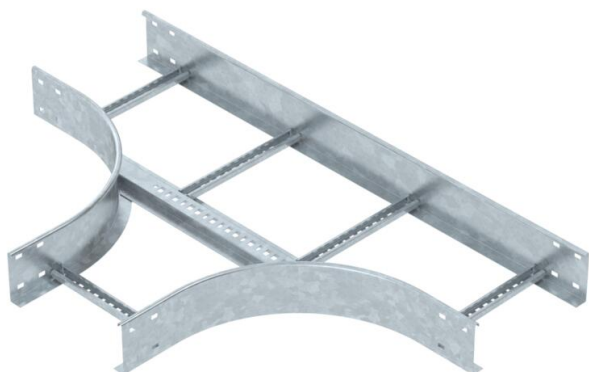

Технічний паспорт

T-подібна секція 110 FT

Артикули: 6225312

T-подібна секція, горизонтальна, з привареними перекладинами для всіх типів кабельроствів із бічною висотою 110 мм. З'єднувач замовляється окремо по частинам.

St Сталь

FT гарячецинкований

Основні дані

Артикули	6225312
Тип	LT 1130 R3 FT
Позначення 1	T-подібна секція
Позначення 2	для кабельростра
Виробник	OBO
Розмір	110x300
Матеріал	Сталь
Покриття	гарячецинкований
Стандарт поверхні	DIN EN ISO 1461
Мінімальна одиниця продажу VK	1
Одиниця вимірювання	Шт.
Маса	781,1 kg
Одиниця ваги	kg/% пара

Технічний паспорт

T-подібна секція 110 FT

Артикули: 6225312

Розміри

Ширина	300 mm
Висота	110 mm
Розмір B	300 mm
Розмір R	300 mm

Технічні характеристики

Конструкція рам	Неперфорований профіль
Конструкція з боковим профілем	плаский профіль
Конструкція з'єднання	без з'єднувача
Форма	Вивід симетричний
Збереження функцій	ні
Нержавіюча сталь, протравлена	ні
Конструкція для великих відстаней	ні
Товщина перекладинки	1,5 mm