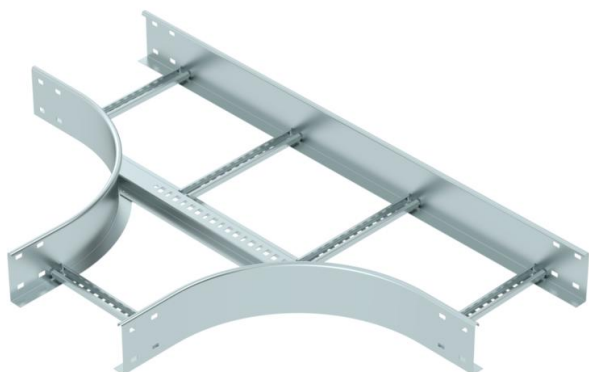

Технічний паспорт

T-подібна секція 110 FS

Артикули: 6225292

T-подібна секція, горизонтальна, з привареними перекладинами для всіх типів кабельроствів із бічною висотою 110 мм. З'єднувач замовляється окремо по частинам.

- St** Сталь
- FS** оцинковано пачкою

Основні дані

Артикули	6225292
Позначення 1	T-подібна секція
Позначення 2	для кабельростра
Виробник	OBO
Розмір	110x300
Матеріал	Сталь
Покриття	оцинковано методом Сендзіміра
Стандарт поверхні	DIN EN 10346
Мінімальна одиниця продажу VK	1
Одиниця вимірювання	Шт.
Маса	680 kg
Одиниця ваги	кг/% пара

Технічний паспорт

T-подібна секція 110 FS

Артикули: 6225292

Розміри

Ширина	300 mm
Висота	110 mm
Розмір B	300 mm
Розмір R	300 mm

Технічні характеристики

Конструкція рам	Неперфорований профіль
Конструкція з боковим профілем	плаский профіль
Конструкція з'єднання	без з'єднувача
Форма	Вивід симетричний
Збереження функцій	ні
Нержавіюча сталь, протравлена	ні
Конструкція для великих відстаней	ні
Товщина перекладинки	1,5 mm