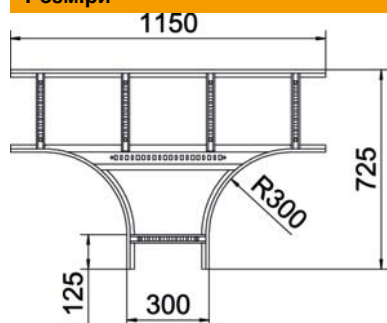

Технічний паспорт

T-подібна секція 110 FS

Артикули: 6225292

T-подібна секція, горизонтальна, з привареними перекладинами для всіх типів кабельроствів із бічною висотою 110 мм. З'єднувач замовляється окремо по частинам.

- St** Сталь
- FS** оцинковано пачкою

Основні дані

Артикули	6225292
Позначення 1	T-подібна секція
Позначення 2	для кабельростра
Виробник	OBO
Розмір	110x300
Матеріал	Сталь
Покриття	оцинковано методом Сендзіміра
Стандарт поверхні	DIN EN 10346
Мінімальна одиниця продажу VK	1
Одиниця вимірювання	Шт.
Маса	680 kg
Одиниця ваги	кг/% пара

Технічний паспорт

T-подібна секція 110 FS

Артикули: 6225292

Розміри

Ширина	300 mm
Висота	110 mm
Розмір B	300 mm
Розмір R	300 mm

Технічні характеристики

Конструкція рам	Неперфорований профіль
Конструкція з боковим профілем	плаский профіль
Конструкція з'єднання	без з'єднувача
Форма	Вивід симетричний
Збереження функцій	ні
Нержавіюча сталь, протравлена	ні
Конструкція для великих відстаней	ні
Товщина перекладинки	1,5 mm