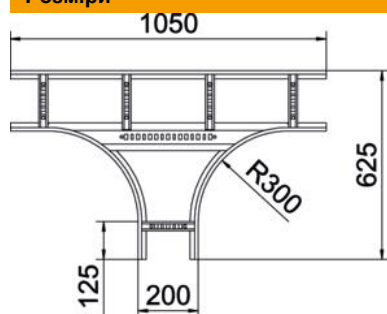

Технічний паспорт

T-подібна секція 110 FT

Артикули: 6225310

T-подібна секція, горизонтальна, з привареними перекладинами для всіх типів кабельроствів із бічною висотою 110 мм. З'єднувач замовляється окремо по частинам.

- St** Сталь
- FT** гарячецинкований

Основні дані

Артикули	6225310
Позначення 1	T-подібна секція
Позначення 2	для кабельростра
Виробник	OBO
Розмір	110x200
Матеріал	Сталь
Покриття	гарячецинкований
Стандарт поверхні	DIN EN ISO 1461
Мінімальна одиниця продажу VK	1
Одиниця вимірювання	Шт.
Маса	651,5 kg
Одиниця ваги	кг/% пара

Технічний паспорт

T-подібна секція 110 FT

Артикули: 6225310

Розміри

Ширина	200 mm
Висота	110 mm
Розмір B	200 mm
Розмір R	300 mm

Технічні характеристики

Конструкція рам	Неперфорований профіль
Конструкція з боковим профілем	плаский профіль
Конструкція з'єднання	без з'єднувача
Форма	Вивід симетричний
Збереження функцій	ні
Нержавіюча сталь, протравлена	ні
Конструкція для великих відстаней	ні
Товщина перекладинки	1,5 mm