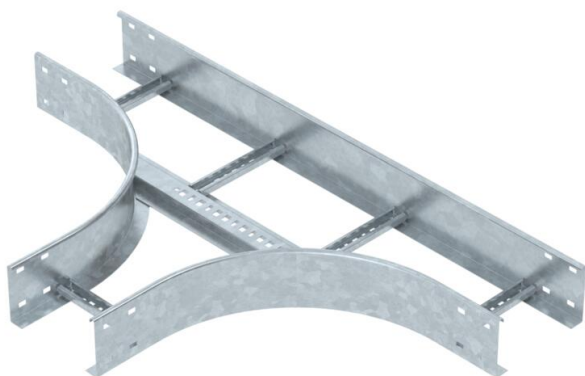

Технічний паспорт

T-подібна секція 110 FT

Артикули: 6225310

T-подібна секція, горизонтальна, з привареними перекладинами для всіх типів кабельроствів із бічною висотою 110 мм. З'єднувач замовляється окремо по частинам.

- St** Сталь
- FT** гарячецинкований

Основні дані

Артикули	6225310
Позначення 1	T-подібна секція
Позначення 2	для кабельростра
Виробник	OBO
Розмір	110x200
Матеріал	Сталь
Покриття	гарячецинкований
Стандарт поверхні	DIN EN ISO 1461
Мінімальна одиниця продажу VK	1
Одиниця вимірювання	Шт.
Маса	651,5 kg
Одиниця ваги	кг/% пара

Технічний паспорт

T-подібна секція 110 FT

Артикули: 6225310

Розміри

Ширина	200 mm
Висота	110 mm
Розмір B	200 mm
Розмір R	300 mm

Технічні характеристики

Конструкція рам	Неперфорований профіль
Конструкція з боковим профілем	плаский профіль
Конструкція з'єднання	без з'єднувача
Форма	Вивід симетричний
Збереження функцій	ні
Нержавіюча сталь, протравлена	ні
Конструкція для великих відстаней	ні
Товщина перекладинки	1,5 mm