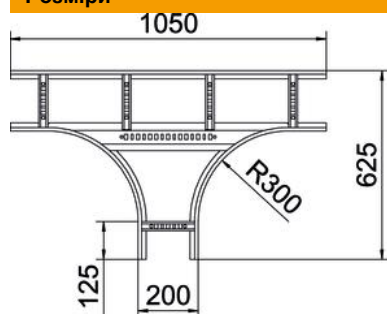

Технічний паспорт

T-подібна секція 110 FS

Артикули: 6225290

T-подібна секція, горизонтальна, з привареними перекладинами для всіх типів кабельроствів із бічною висотою 110 мм. З'єднувач замовляється окремо по частинам.

St Сталь

FS оцинковано пачкою

Основні дані

Артикули	6225290
Позначення 1	T-подібна секція
Позначення 2	для кабельростра
Виробник	OBO
Розмір	110x200
Матеріал	Сталь
Покриття	оцинковано методом Сендзіміра
Стандарт поверхні	DIN EN 10346
Мінімальна одиниця продажу VK	1
Одиниця вимірювання	Шт.
Маса	611,8 kg
Одиниця ваги	кг/% пара

Технічний паспорт

T-подібна секція 110 FS

Артикули: 6225290

Розміри

Ширина	200 mm
Висота	110 mm
Розмір B	200 mm
Розмір R	300 mm

Технічні характеристики

Конструкція рам	Неперфорований профіль
Конструкція з боковим профілем	плаский профіль
Конструкція з'єднання	без з'єднувача
Форма	Вивід симетричний
Збереження функцій	ні
Нержавіюча сталь, протравлена	ні
Конструкція для великих відстаней	ні
Товщина перекладинки	1,5 mm