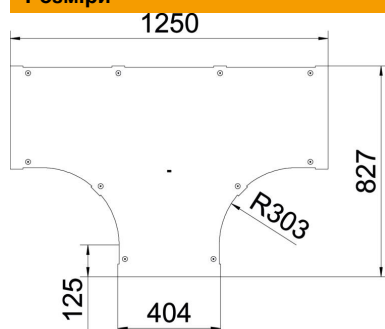

Основні дані

Артикули	6226108
Тип	LTD 600 R3 FS
Позначення 1	Кришка Т-секції
Позначення 2	з замками
Виробник	OBO
Розмір	B600
Матеріал	Сталь
Покриття	оцинковано методом Сендзіміра
Стандарт поверхні	DIN EN 10346
Мінімальна одиниця продажу VK	1
Одиниця вимірювання	Шт.
Маса	922 kg
Одиниця ваги	кг/% пара

Технічний паспорт

Кришка для Т-подібної секції FS

Артикули: 6226108

Розміри

Ширина	600 mm
Товщина	1,25 mm
Розмір В	600 mm

Технічні характеристики

Вид кріплення	Фіксатор кришки
Підходить для кабельростру	так
Підходить для кабельного лотка	ні
Товщина матеріалу	1,25 mm
Нержавіюча сталь, протравлена	ні
Конструкція для великих відстаней	ні