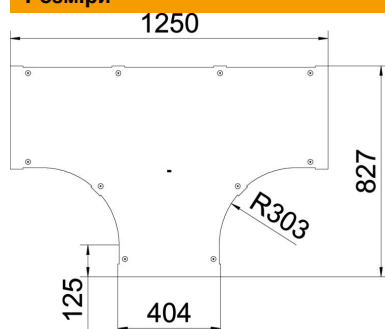

### Основні дані

Артикули	6226106
Тип	LTD 500 R3 FS
Позначення 1	Кришка Т-секції
Позначення 2	з замками
Виробник	OBO
Розмір	B500
Матеріал	Сталь
Покриття	оцинковано методом Сендзіміра
Стандарт поверхні	DIN EN 10346
Мінімальна одиниця продажу VK	1
Одиниця вимірювання	Шт.
Маса	737 kg
Одиниця ваги	кг/% пара

### Розміри

Ширина	500 mm
Товщина	1,25 mm
Розмір В	500 mm