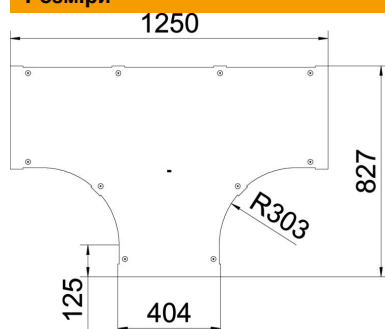

Основні дані

Артикули	6226102
Тип	LTD 300 R3 FS
Позначення 1	Кришка Т-секції
Позначення 2	з замками
Виробник	OBO
Розмір	B300
Матеріал	Сталь
Покриття	оцинковано методом Сендзіміра
Стандарт поверхні	DIN EN 10346
Мінімальна одиниця продажу VK	1
Одиниця вимірювання	Шт.
Маса	413 kg
Одиниця ваги	кг/% пара

Технічний паспорт

Кришка для Т-подібної секції FS

Артикули: 6226102

Розміри

Ширина	300 mm
Товщина	1 mm
Розмір B	300 mm

Технічні характеристики

Вид кріплення	Фіксатор кришки
Підходить для кабельростру	так
Підходить для кабельного лотка	ні
Товщина матеріалу	1 mm
Нержавіюча сталь, протравлена	ні
Конструкція для великих відстаней	ні