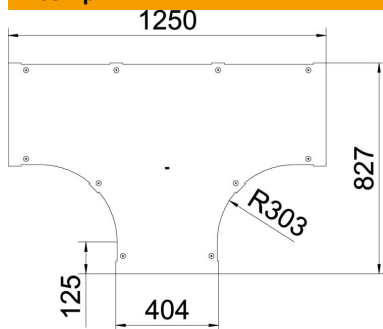

Основні дані

Артикули	6226100
Тип	LTD 200 R3 FS
Позначення 1	Кришка Т-секції
Позначення 2	з замками
Виробник	OBO
Розмір	B200
Матеріал	Сталь
Покриття	оцинковано методом Сендзіміра
Стандарт поверхні	DIN EN 10346
Мінімальна одиниця продажу VK	1
Одиниця вимірювання	Шт.
Маса	274 kg
Одиниця ваги	кг/% пара

Технічний паспорт

Кришка для Т-подібної секції FS

Артикули: 6226100

Розміри

Ширина	200 mm
Товщина	1 mm
Розмір B	200 mm

Технічні характеристики

Вид кріплення	Фіксатор кришки
Підходить для кабельростру	так
Підходить для кабельного лотка	ні
Товщина матеріалу	1 mm
Нержавіюча сталь, протравлена	ні
Конструкція для великих відстаней	ні