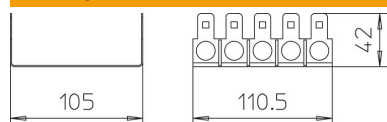

### Основні дані

Артикули	5084036
Тип	LSA-M
Позначення 1	Монтажна стійка
Позначення 2	для модулів 5 LSA Plus
Виробник	OBO
Розмір	5
Матеріал	Сталь
Мінімальна одиниця продажу UK	1
Одиниця вимірювання	Шт.
Маса	7,8 kg
Одиниця ваги	кг/% пара

### Розміри

Довжина	110,5 mm
Ширина	105 mm
Висота	42 mm