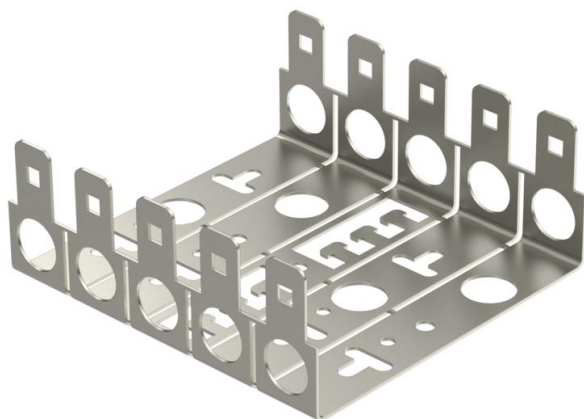

## Монтажна пластина LSA

Артикули: 5084036

Монтажна основа для 5 з'єднувальних або розділювальних планок.  
Растровий крок 22,5 мм.

Глибина: 22 мм; 30 мм; 50 мм  
Монтажна пластина LSA-Plus для кріплення комутаційних пристроїв LSA-Plus.

**St** Сталь

### Основні дані

Артикули	5084036
Тип	LSA-M
Позначення 1	Монтажна стійка
Позначення 2	для модулів 5 LSA Plus
Виробник	OBO
Розмір	5
Матеріал	Сталь
Мінімальна одиниця продажу UK	1
Одиниця вимірювання	Шт.
Маса	7,8 kg
Одиниця ваги	кг/% пара

### Розміри

Довжина	110,5 mm
Ширина	105 mm
Висота	42 mm