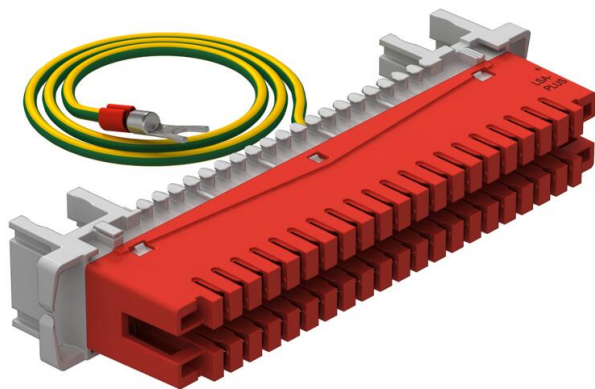

## Уземлювальна планка LSA

Артикули: 5084016

Уземлювальна планка LSA з 40 полюсами для з'єднання уземлювальних провідників або екранів із місцем підключення до уземлення.

- В комплекті з приєднувальним кабелем, жовто-зеленого кольору
  - Колір: червоний
- Уземлювальна планка LSA-Plus для уземлення 34 провідів. З підключеним уземлювальним провідником довжиною 0,5 м

### Основні дані

Артикули	5084016
Тип	LSA-E-LEI
Позначення 1	Планка уземлювальна
Позначення 2	34-полюсна для LSA Plus
Виробник	OBO
Розмір	34-polig
Колір	червоний
Мінімальна одиниця продажу UK	1
Одиниця вимірювання	Шт.
Маса	6,5 kg
Одиниця ваги	кг/% пара