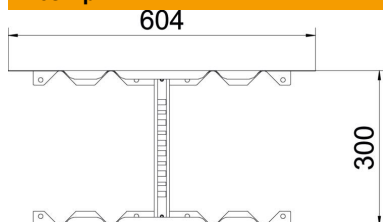

### Основні дані

Артикули	6225732
Тип	LMFV 630 FT
Позначення 1	Багатофункціональний з'єднувач
Позначення 2	для кабельростра
Виробник	OBO
Розмір	60x300
Матеріал	Сталь
Покриття	гарячецинкований
Стандарт поверхні	DIN EN ISO 1461
Мінімальна одиниця продажу VK	1
Одиниця вимірювання	Шт.
Маса	137,5 kg
Одиниця ваги	kg/% пара

### Розміри

Довжина	604 mm
Ширина	300 mm
Висота	60 mm
Товщина	1,5 mm
Розмір B	300 mm