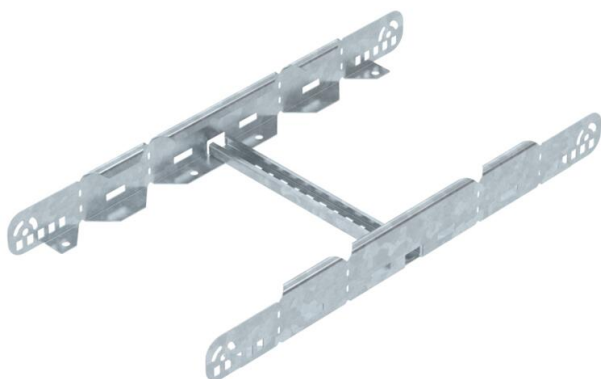

## Багатофункціональний з'єднувач FT

Артикули: 6225732

Багатофункціональний з'єднувач для з'єднання лотків драбинного типу з висотою борту 60 мм. Можливі симетричні й асиметричні переходи, плавні вигини від 0 до 60° та відгалуження.

**St** Сталь

**FT** гарячецинкований

### Основні дані

Артикули	6225732
Тип	LMFV 630 FT
Позначення 1	Багатофункціональний з'єднувач
Позначення 2	для кабельростра
Виробник	OBO
Розмір	60x300
Матеріал	Сталь
Покриття	гарячецинкований
Стандарт поверхні	DIN EN ISO 1461
Мінімальна одиниця продажу VK	1
Одиниця вимірювання	Шт.
Маса	137,5 kg
Одиниця ваги	kg/% пара

### Розміри

Довжина	604 mm
Ширина	300 mm
Висота	60 mm
Товщина	1,5 mm
Розмір B	300 mm