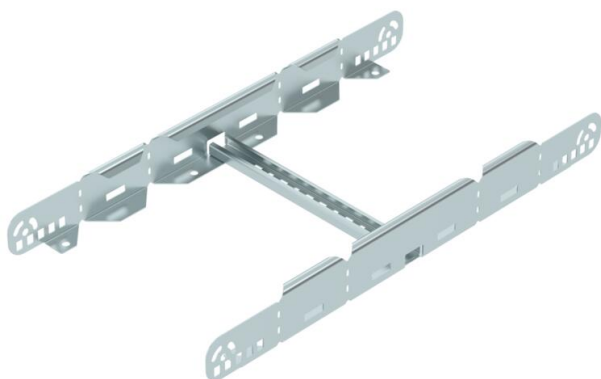

## Роз'єднувач FS

Артикули: 6225712

Багатофункціональний з'єднувач для з'єднання кабельроствів з висотою борту 60 мм. Можуть бути створені симетричні й асиметричні переходи, плавні вигини від 0 до 60° та відгалуження.

**St** Сталь

**FS** оцинковано пачкою

### Основні дані

Артикули	6225712
Позначення 1	Багатофункціональний з'єднувач
Позначення 2	для кабельростра
Виробник	OBO
Розмір	60x300
Матеріал	Сталь
Покриття	оцинковано методом Сендзіміра
Стандарт поверхні	DIN EN 10346
Мінімальна одиниця продажу VK	1
Одиниця вимірювання	Шт.
Маса	129,7 kg
Одиниця ваги	кг/% пара

### Розміри

Довжина	604 mm
Ширина	300 mm
Висота	60 mm
Товщина	1,5 mm
Розмір B	300 mm