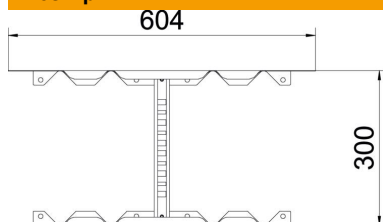

### Основні дані

Артикули	6225712
Позначення 1	Багатофункціональний з'єднувач
Позначення 2	для кабельростра
Виробник	OBO
Розмір	60x300
Матеріал	Сталь
Покриття	оцинковано методом Сендзіміра
Стандарт поверхні	DIN EN 10346
Мінімальна одиниця продажу VK	1
Одиниця вимірювання	Шт.
Маса	129,7 kg
Одиниця ваги	кг/% пара

### Розміри

Довжина	604 mm
Ширина	300 mm
Висота	60 mm
Товщина	1,5 mm
Розмір B	300 mm