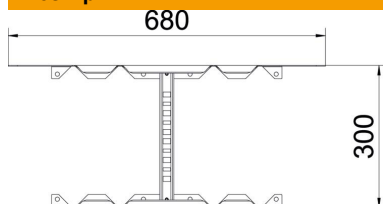

### Основні дані

Артикули	6225758
Тип	LMFV 1160 FS
Позначення 1	Багатофункціональний з'єднувач
Позначення 2	для кабельростра
Виробник	OBO
Розмір	110x600
Матеріал	Сталь
Покриття	оцинковано методом Сендзіміра
Стандарт поверхні	DIN EN 10346
Мінімальна одиниця продажу VK	1
Одиниця вимірювання	Шт.
Маса	234 kg
Одиниця ваги	kg/% пара

### Розміри

Довжина	680 mm
Ширина	600 mm
Висота	110 mm
Товщина	1,5 mm
Розмір B	600 mm