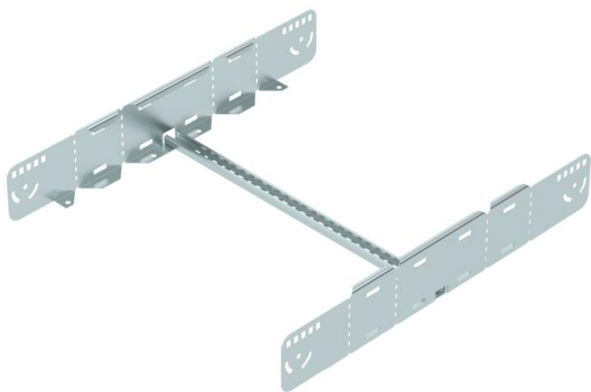

## Багатофункціональний з'єднувач FS

Артикули: 6225758

Багатофункціональний з'єднувач для з'єднання кабельроствів із висотою борта 110 мм. Можливі симетричні й асиметричні переходи, плавні вигини від 0 до 60° та відгалуження.

**St** Сталь

**FS** оцинковано пачкою

### Основні дані

Артикули	6225758
Тип	LMFV 1160 FS
Позначення 1	Багатофункціональний з'єднувач
Позначення 2	для кабельростра
Виробник	OBO
Розмір	110x600
Матеріал	Сталь
Покриття	оцинковано методом Сендзіміра
Стандарт поверхні	DIN EN 10346
Мінімальна одиниця продажу VK	1
Одиниця вимірювання	Шт.
Маса	234 kg
Одиниця ваги	kg/% пара

### Розміри

Довжина	680 mm
Ширина	600 mm
Висота	110 mm
Товщина	1,5 mm
Розмір B	600 mm