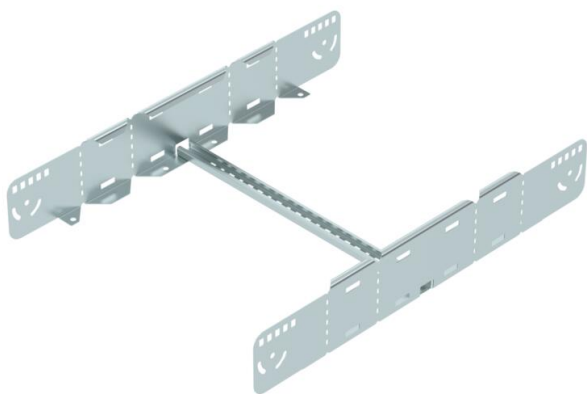

Технічний паспорт

Багатофункціональний з'єднувач FS

Артикули: 6225756

Багатофункціональний з'єднувач для з'єднання кабельроствів із висотою борта 110 мм. Можливі симетричні й асиметричні переходи, плавні вигини від 0 до 60° та відгалуження.

- St** Сталь
- FS** оцинковано пачкою

Основні дані

Артикули	6225756
Тип	LMFV 1150 FS
Позначення 1	Багатофункціональний з'єднувач
Позначення 2	для кабельростра
Виробник	OBO
Розмір	110x500
Матеріал	Сталь
Покриття	оцинковано методом Сендзіміра
Стандарт поверхні	DIN EN 10346
Мінімальна одиниця продажу VK	1
Одиниця вимірювання	Шт.
Маса	227,6 kg
Одиниця ваги	kg/% пара

Технічний паспорт

Багатофункціональний з'єднувач FS

Артикули: 6225756

Розміри

Довжина	680 mm
Ширина	500 mm
Висота	110 mm
Товщина	1,5 mm
Розмір B	500 mm

Технічні характеристики

Конструкція	Поздовжній і кутовий з'єднувач
Збереження функцій	ні
Підходить для дротяного лотка	ні
Підходить для кабельростру	так
Підходить для кабельного лотка	ні
макс. підходить для ширини кабеленесучих систем	500 mm
мін. підходить для ширини кабеленесучих систем	500 mm
Підходить для висоти системи прокладання кабелю	110 mm
Горизонтальний шарнірний з'єднувач	ні
Вертикальний шарнірний з'єднувач	ні
Нержавіюча сталь, протравлена	ні
Тип з'єднання	Болтовий з'єднувач