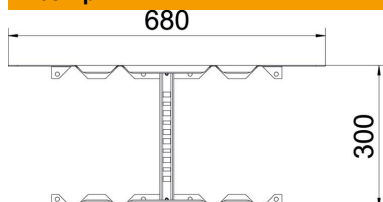

Технічний паспорт

Багатофункціональний з'єднувач FS

Артикули: 6225756

Багатофункціональний з'єднувач для з'єднання кабельроствів із висотою борта 110 мм. Можливі симетричні й асиметричні переходи, плавні вигини від 0 до 60° та відгалуження.

- St** Сталь
- FS** оцинковано пачкою

Основні дані

Артикули	6225756
Тип	LMFV 1150 FS
Позначення 1	Багатофункціональний з'єднувач
Позначення 2	для кабельростра
Виробник	OBO
Розмір	110x500
Матеріал	Сталь
Покриття	оцинковано методом Сендзіміра
Стандарт поверхні	DIN EN 10346
Мінімальна одиниця продажу VK	1
Одиниця вимірювання	Шт.
Маса	227,6 kg
Одиниця ваги	kg/% пара

Технічний паспорт

Багатофункціональний з'єднувач FS

Артикули: 6225756

Розміри

Довжина	680 mm
Ширина	500 mm
Висота	110 mm
Товщина	1,5 mm
Розмір B	500 mm

Технічні характеристики

Конструкція	Поздовжній і кутовий з'єднувач
Збереження функцій	ні
Підходить для дротяного лотка	ні
Підходить для кабельростру	так
Підходить для кабельного лотка	ні
макс. підходить для ширини кабеленесучих систем	500 mm
мін. підходить для ширини кабеленесучих систем	500 mm
Підходить для висоти системи прокладання кабелю	110 mm
Горизонтальний шарнірний з'єднувач	ні
Вертикальний шарнірний з'єднувач	ні
Нержавіюча сталь, протравлена	ні
Тип з'єднання	Болтовий з'єднувач