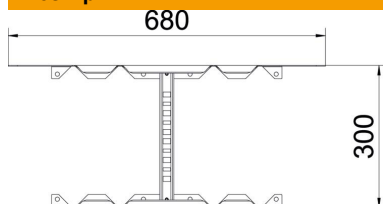

### Основні дані

Артикули	6225752
Тип	LMFV 1130 FS
Позначення 1	Багатофункціональний з'єднувач
Позначення 2	для кабельростра
Виробник	OBO
Розмір	110x300
Матеріал	Сталь
Покриття	оцинковано методом Сендзіміра
Стандарт поверхні	DIN EN 10346
Мінімальна одиниця продажу VK	1
Одиниця вимірювання	Шт.
Маса	214,6 kg
Одиниця ваги	kg/% пара

### Розміри

Довжина	680 mm
Ширина	300 mm
Висота	110 mm
Товщина	1,5 mm
Розмір B	300 mm