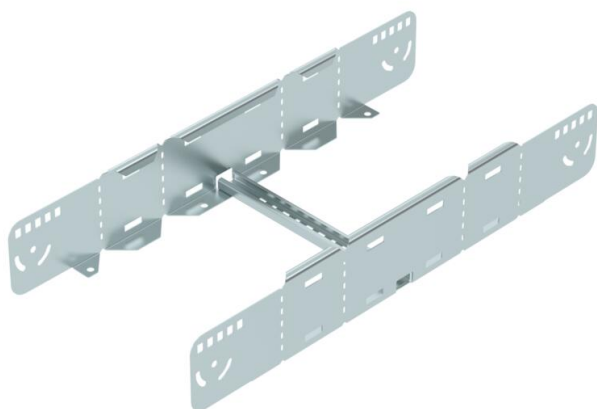

## Багатофункціональний з'єднувач FS

Артикули: 6225752

Багатофункціональний з'єднувач для з'єднання кабельроствів із висотою борта 110 мм. Можливі симетричні й асиметричні переходи, плавні вигини від 0 до 60° та відгалуження.

**St** Сталь

**FS** оцинковано пачкою

### Основні дані

Артикули	6225752
Тип	LMFV 1130 FS
Позначення 1	Багатофункціональний з'єднувач
Позначення 2	для кабельростра
Виробник	OBO
Розмір	110x300
Матеріал	Сталь
Покриття	оцинковано методом Сендзіміра
Стандарт поверхні	DIN EN 10346
Мінімальна одиниця продажу VK	1
Одиниця вимірювання	Шт.
Маса	214,6 kg
Одиниця ваги	kg/% пара

### Розміри

Довжина	680 mm
Ширина	300 mm
Висота	110 mm
Товщина	1,5 mm
Розмір B	300 mm