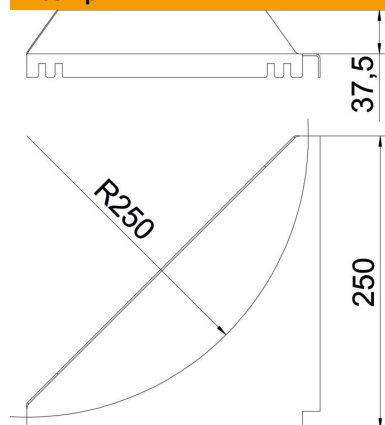

### Основні дані

Артикули	6221203
Тип	LEB 25 FS
Позначення 1	Кронштейн для підлоги/стіни
Позначення 2	для дротяного лотка
Виробник	OBO
Розмір	R250mm
Матеріал	Сталь
Покриття	оцинковано методом Сендзіміра
Стандарт поверхні	DIN EN 10346
Мінімальна одиниця продажу VK	1
Одиниця вимірювання	Шт.
Маса	64,3 kg
Одиниця ваги	кг/% пара

### Розміри

Висота	45 mm
Розмір a	250 mm

### Технічні характеристики

Радіус	250 mm
--------	--------