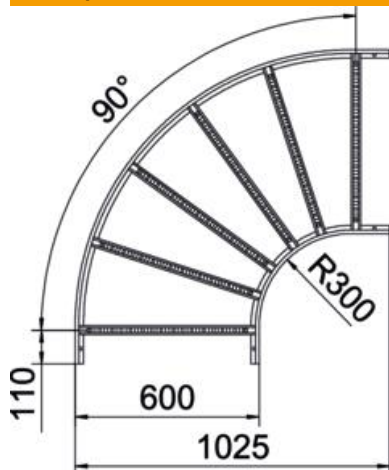

Технічний паспорт

Поворот 90° 60 A2

Артикули: 6225090

Горизонтальна кутова секція 90° із привареними перекладинами для всіх типів кабельроствів із бічною висотою 60 мм. З'єднувач замовляється окремо поштучно.

A2 Нержавіюча сталь 1.4301

2B чистий, додатково оброблений

Основні дані

Артикули	6225090
Тип	LB 90 660 R3 A2
Позначення 1	Кутова секція 90°
Позначення 2	для кабельростра
Виробник	OVO
Розмір	60x600
Матеріал	Нержавіюча сталь 1.4301
Покриття	чистий, додатково оброблений
Стандарт поверхні	
Мінімальна одиниця продажу VK	1
Одиниця вимірювання	Шт.
Маса	524,6 kg
Одиниця ваги	kg/% пара

Технічний паспорт

Поворот 90° 60 A2

Артикули: 6225090

Розміри

Ширина	600 mm
Висота	60 mm
Розмір B	600 mm
Розмір R	600 mm

Технічні характеристики

Нахил (кут)	90°
Конструкція рам	Перфорований профіль
Конструкція з боковим профілем	плаский профіль
Конструкція з'єднання	без з'єднувача
Збереження функцій	ні
Зміна напрямку	горизонтальний
Нержавіюча сталь, протравлена	ні
На шарнірах	ні
Бічний отвір	ні
Конструкція для великих відстаней	ні
Товщина перекладинки	1,5 mm