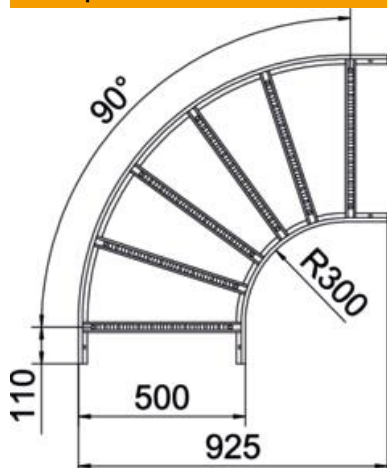

Технічний паспорт

Кут 90° 60 A4

Артикули: 6225108

Горизонтальна кутова секція 90° із привареними перекладинами для всіх типів кабельроствів із бічною висотою 60 мм. З'єднувач замовляється окремо поштучно.

A4 Сталь, нержавіюча 1,4571

2B чистий, додатково оброблений

Основні дані

Артикули	6225108
Тип	LB 90 650 R3 A4
Позначення 1	Кутова секція 90°
Позначення 2	для кабельростра
Виробник	OBO
Розмір	60x500
Матеріал	Сталь, нержавіюча 1,4571
Покриття	чистий, додатково оброблений
Стандарт поверхні	
Мінімальна одиниця продажу VK	1
Одиниця вимірювання	Шт.
Маса	458,6 kg
Одиниця ваги	кг/% пара

Технічний паспорт

Кут 90° 60 А4

Артикули: 6225108

Розміри

Ширина	500 mm
Висота	60 mm
Розмір B	500 mm
Розмір R	500 mm

Технічні характеристики

Нахил (кут)	90°
Конструкція рам	Перфорований профіль
Конструкція з боковим профілем	плаский профіль
Конструкція з'єднання	без з'єднувача
Збереження функцій	ні
Зміна напрямку	горизонтальний
Нержавіюча сталь, протравлена	ні
На шарнірах	ні
Бічний отвір	ні
Конструкція для великих відстаней	ні
Товщина перекладинки	1,5 mm